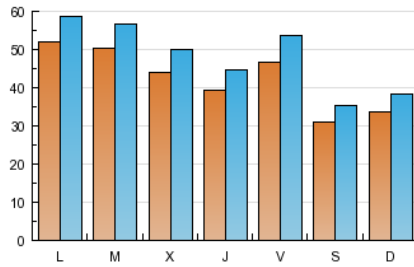

4. Gràfiques (Nacional)

4.1 Per dia de la setmana (promig)

N. únics / Visites (x 100)