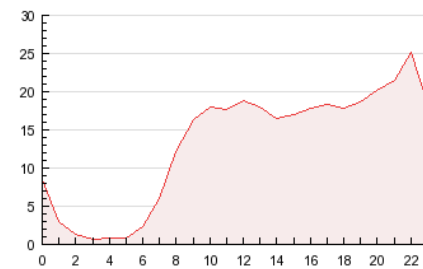

#### 3. Per dia del mes (Nacional)

Dia	N. únics	Visites	Pàgines	Dia	N. únics	Visites	Pàgines	Dia	N. únics	Visites	Pàgines
1	5.350	6.034	13.121	11	5.961	6.668	14.043	21	3.615	4.102	9.315
2	3.625	4.222	10.403	12	6.001	6.741	13.480	22	4.338	4.977	10.952
3	3.785	4.328	10.327	13	4.737	5.421	11.917	23	2.394	2.706	6.049
4	4.436	5.116	11.975	14	4.380	4.979	11.103	24	2.829	3.196	7.263
5	4.672	5.359	12.196	15	3.876	4.519	9.891	25	4.478	5.038	10.787
6	4.608	5.191	11.090	16	2.581	2.955	6.674	26	4.824	5.344	10.786
7	3.876	4.379	9.476	17	3.470	3.900	8.898	27	4.137	4.652	9.671
8	6.030	7.080	15.575	18	5.944	6.590	13.100	28	3.930	4.415	9.816
9	3.736	4.276	9.979	19	4.597	5.177	11.077	29	3.734	4.186	9.208
10	3.412	3.925	9.351	20	4.158	4.754	10.287	30	3.082	3.524	7.824

4. Gràfiques (Nacional)

4.1 Per dia de la setmana (promig)

N. únics / Visites (x 100)

Pàgines (x 100)

4.2 Per franja horària (promig)

Visites (x 1000)

Pàgines (x 1000)

4.3 Per mesos