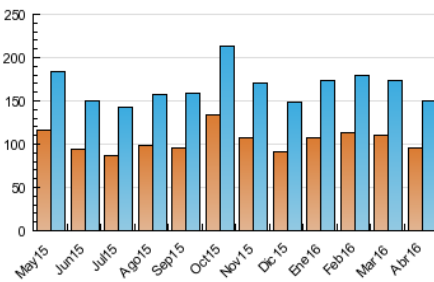

4.3 Per mesos

N. únics / Visites (x 1000)