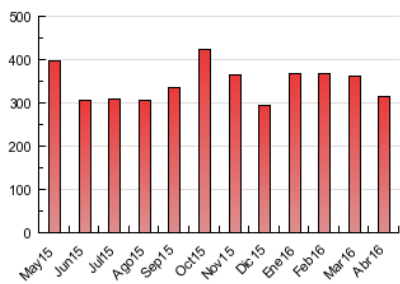

Pàgines (x 1000)