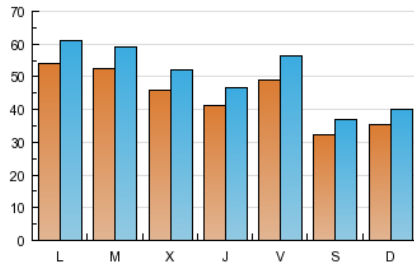

4. Gràfiques (Nacional i Internacional)

4.1 Per dia de la setmana (promig)

N. únics / Visites (x 100)