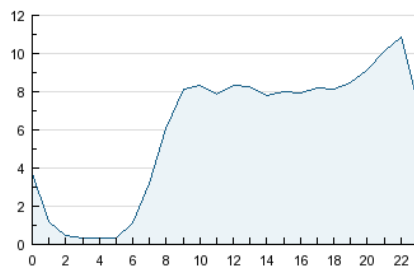

#### 3. Per dia del mes (Nacional)

Dia	N. únics	Visites	Pàgines	Dia	N. únics	Visites	Pàgines	Dia	N. únics	Visites	Pàgines
1	5.350	6.034	13.121	11	5.961	6.668	14.043	21	3.615	4.102	9.315
2	3.625	4.222	10.403	12	6.001	6.741	13.480	22	4.338	4.977	10.952
3	3.785	4.328	10.327	13	4.737	5.421	11.917	23	2.394	2.706	6.049
4	4.436	5.116	11.975	14	4.380	4.979	11.103	24	2.829	3.196	7.263
5	4.672	5.359	12.196	15	3.876	4.519	9.891	25	4.478	5.038	10.787
6	4.608	5.191	11.090	16	2.581	2.955	6.674	26	4.824	5.344	10.786
7	3.876	4.379	9.476	17	3.470	3.900	8.898	27	4.137	4.652	9.671
8	6.030	7.080	15.575	18	5.944	6.590	13.100	28	3.930	4.415	9.816
9	3.736	4.276	9.979	19	4.597	5.177	11.077	29	3.734	4.186	9.208
10	3.412	3.925	9.351	20	4.158	4.754	10.287	30	3.082	3.524	7.824

4. Gràfiques (Nacional)

4.1 Per dia de la setmana (promig)

N. únics / Visites (x 100)

Pàgines (x 100)

4.2 Per franja horària (promig)

Visites (x 1000)

Pàgines (x 1000)

4.3 Per mesos