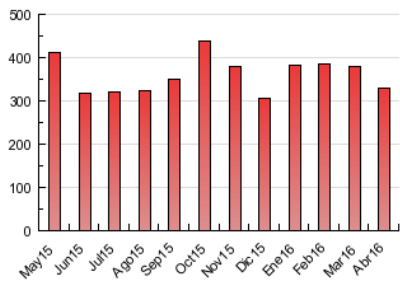

Pàgines (x 1000)