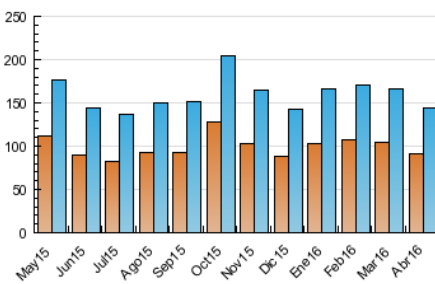

4.3 Per mesos

N. únics / Visites (x 1000)