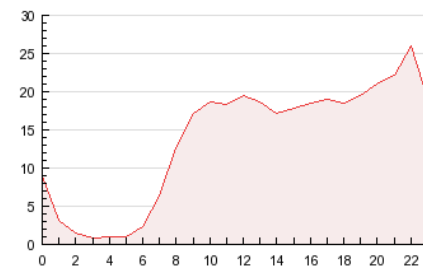

### 3. Per dia del mes (Nacional i Internacional)

Dia	N. únics	Visites	Pàgines	Dia	N. únics	Visites	Pàgines	Dia	N. únics	Visites	Pàgines
1	5.565	6.273	13.640	11	6.155	6.886	14.533	21	3.814	4.324	9.820
2	3.803	4.418	10.818	12	6.235	7.009	13.957	22	4.625	5.298	11.563
3	3.922	4.483	10.617	13	4.923	5.630	12.398	23	2.545	2.883	6.398
4	4.611	5.311	12.443	14	4.577	5.203	11.561	24	2.946	3.336	7.565
5	4.869	5.581	12.608	15	4.093	4.765	10.354	25	4.699	5.274	11.243
6	4.822	5.441	11.646	16	2.700	3.091	6.950	26	5.066	5.620	11.357
7	4.043	4.566	9.810	17	3.675	4.128	9.331	27	4.281	4.819	10.084
8	6.299	7.408	16.226	18	6.201	6.878	13.609	28	4.102	4.611	10.217
9	3.892	4.458	10.357	19	4.817	5.427	11.501	29	3.909	4.379	9.661
10	3.549	4.081	9.771	20	4.326	4.945	10.670	30	3.213	3.669	8.121

4. Gràfiques (Nacional i Internacional)

4.1 Per dia de la setmana (promig)

N. únics / Visites (x 100)

Pàgines (x 100)

4.2 Per franja horària (promig)

Visites (x 1000)

Pàgines (x 1000)

4.3 Per mesos