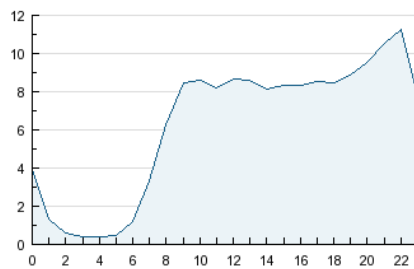

### 3. Per dia del mes (Nacional i Internacional)

Dia	N. únics	Visites	Pàgines	Dia	N. únics	Visites	Pàgines	Dia	N. únics	Visites	Pàgines
1	5.565	6.273	13.640	11	6.155	6.886	14.533	21	3.814	4.324	9.820
2	3.803	4.418	10.818	12	6.235	7.009	13.957	22	4.625	5.298	11.563
3	3.922	4.483	10.617	13	4.923	5.630	12.398	23	2.545	2.883	6.398
4	4.611	5.311	12.443	14	4.577	5.203	11.561	24	2.946	3.336	7.565
5	4.869	5.581	12.608	15	4.093	4.765	10.354	25	4.699	5.274	11.243
6	4.822	5.441	11.646	16	2.700	3.091	6.950	26	5.066	5.620	11.357
7	4.043	4.566	9.810	17	3.675	4.128	9.331	27	4.281	4.819	10.084
8	6.299	7.408	16.226	18	6.201	6.878	13.609	28	4.102	4.611	10.217
9	3.892	4.458	10.357	19	4.817	5.427	11.501	29	3.909	4.379	9.661
10	3.549	4.081	9.771	20	4.326	4.945	10.670	30	3.213	3.669	8.121

4. Gràfiques (Nacional i Internacional)

4.1 Per dia de la setmana (promig)

N. únics / Visites (x 100)

Pàgines (x 100)

4.2 Per franja horària (promig)

Visites (x 1000)

Pàgines (x 1000)

4.3 Per mesos