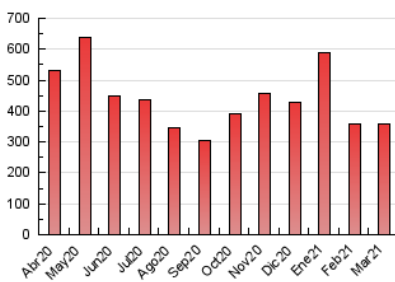

Pàgines (x 1000)