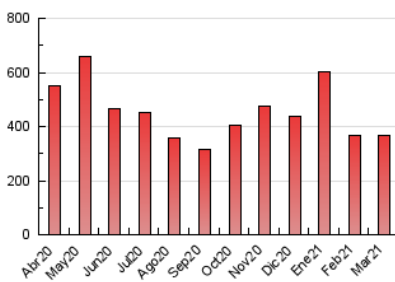

Pàgines (x 1000)