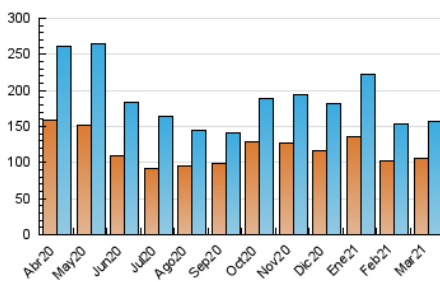

4.3 Per mesos

N. únics / Visites (x 1000)