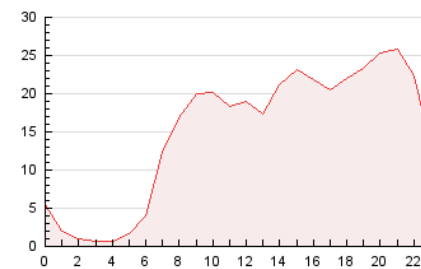

#### 3. Per dia del mes (Nacional)

Dia	N. únics	Visites	Pàgines	Dia	N. únics	Visites	Pàgines	Dia	N. únics	Visites	Pàgines
1	4.560	4.935	10.767	11	4.763	5.168	12.680	21	3.200	3.526	7.827
2	4.476	4.808	11.347	12	5.657	6.252	13.168	22	4.390	4.816	10.914
3	4.124	4.444	9.526	13	3.907	4.266	9.055	23	4.351	4.716	9.852
4	6.903	7.683	27.214	14	4.028	4.385	10.554	24	4.004	4.307	8.820
5	3.996	4.299	10.287	15	5.209	5.620	14.819	25	6.760	7.272	13.778
6	3.851	4.188	10.325	16	5.550	6.306	16.492	26	4.276	4.679	8.988
7	4.033	4.466	11.712	17	4.177	4.587	11.009	27	3.519	3.821	7.686
8	4.607	4.987	11.269	18	5.773	6.317	13.927	28	2.728	2.932	6.042
9	3.879	4.170	9.083	19	4.112	4.513	10.089	29	5.416	5.850	14.217
10	5.017	5.405	14.867	20	3.521	3.908	8.788	30	4.236	4.595	10.922
								31	4.659	5.108	11.531

4. Gràfiques (Nacional)

4.1 Per dia de la setmana (promig)

N. únics / Visites (x 100)

Pàgines (x 100)

4.2 Per franja horària (promig)

Visites\_\_ (x 1000)

Pàgines (x 1000)

4.3 Per mesos