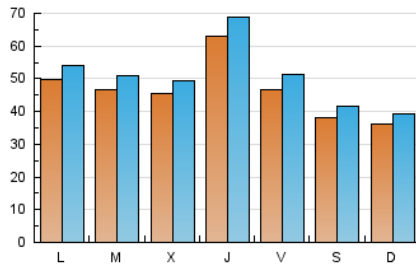

4. Gràfiques (Nacional i Internacional)

4.1 Per dia de la setmana (promig)

N. únics / Visites (x 100)