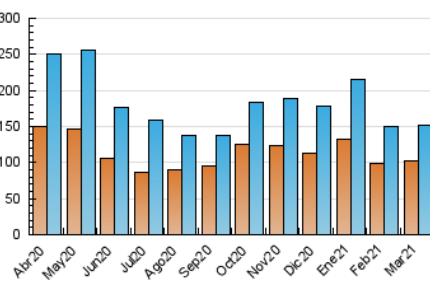

4.3 Per mesos

N. únics / Visites (x 1000)