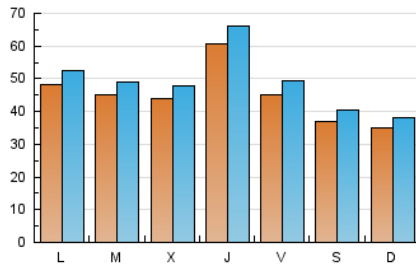

4. Gràfiques (Nacional)

4.1 Per dia de la setmana (promig)

N. únics / Visites (x 100)