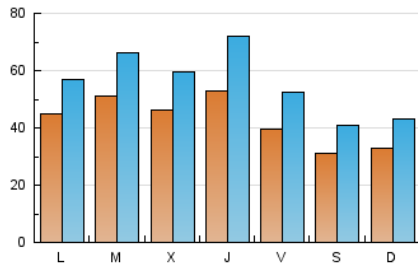

4. Gràfiques (Nacional)

4.1 Per dia de la setmana (promig)

N. únics / Visites (x 100)