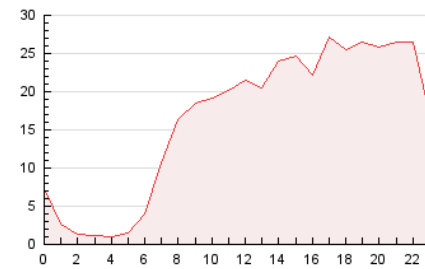

2. Seccions (Nacional i Internacional)

	PÀGINES	%
HOME	22.479	5.75 %
RESTA	368.495	94.25 %

3. Per dia del mes (Nacional i Internacional)

Dia	N. únics	Visites	Pàgines	Dia	N. únics	Visites	Pàgines	Dia	N. únics	Visites	Pàgines
1	3.912	4.990	10.842	11	5.116	6.457	13.569	21	6.453	9.384	28.581
2	4.003	5.226	10.367	12	5.604	7.140	14.268	22	4.964	6.964	19.074
3	3.925	5.099	11.000	13	4.894	6.164	13.334	23	3.140	4.209	9.990
4	4.998	6.300	14.319	14	4.867	6.233	12.176	24	3.163	4.230	9.977
5	5.476	6.925	14.613	15	3.490	4.453	9.535	25	4.271	5.406	12.994
6	5.526	6.924	13.905	16	2.436	3.109	6.861	26	5.378	7.116	14.944
7	5.714	7.367	13.653	17	3.570	4.519	9.835	27	4.107	5.333	10.997
8	4.913	6.556	13.116	18	4.521	5.711	12.568	28	5.168	7.040	13.532
9	3.614	4.715	9.234	19	4.824	6.395	16.970	29	3.497	4.578	9.062
10	3.720	4.734	9.630	20	4.692	6.322	16.222	30	3.111	4.112	7.715
								31	2.984	3.935	8.091

4. Gràfiques (Nacional i Internacional)

4.1 Per dia de la setmana (promig)

N. únics / Visites (x 100)

Pàgines (x 100)

4.2 Per franja horària (promig)

Visites (x 1000)

Pàgines (x 1000)

4.3 Per mesos