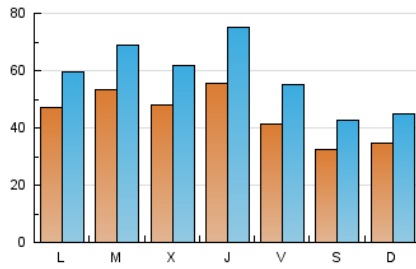

4. Gràfiques (Nacional i Internacional)

4.1 Per dia de la setmana (promig)

N. únics / Visites (x 100)