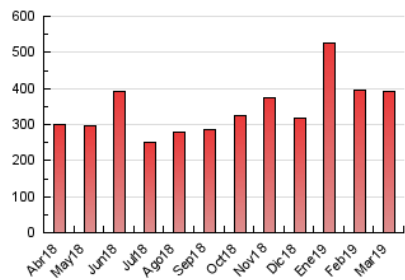

Pàgines (x 1000)