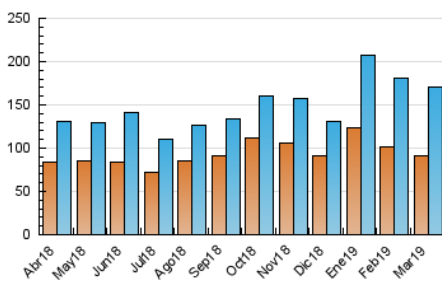

4.3 Per mesos

N. únics / Visites (x 1000)