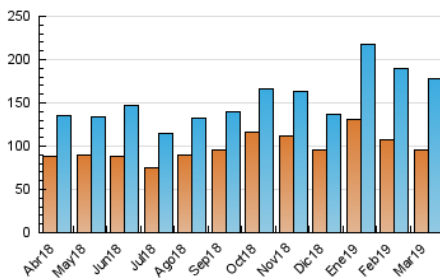

4.3 Per mesos

N. únics / Visites (x 1000)