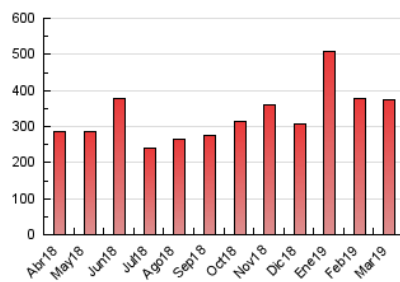

Pàgines (x 1000)