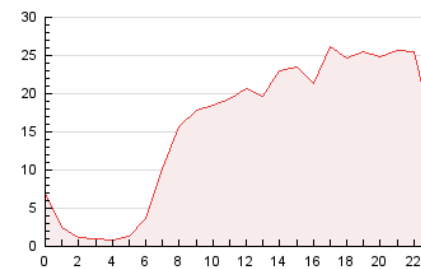

2. Seccions (Nacional)

	PÀGINES	%
HOME	21.285	5.67 %
RESTA	354.170	94.33 %

3. Per dia del mes (Nacional)

Dia	N. únics	Visites	Pàgines	Dia	N. únics	Visites	Pàgines	Dia	N. únics	Visites	Pàgines
1	3.773	4.818	10.385	11	4.899	6.202	13.057	21	6.202	9.060	27.525
2	3.846	5.013	9.925	12	5.395	6.884	13.755	22	4.768	6.710	18.454
3	3.772	4.911	10.593	13	4.728	5.955	12.873	23	3.032	4.059	9.647
4	4.808	6.084	13.847	14	4.579	5.894	11.644	24	3.025	4.055	9.490
5	5.270	6.684	14.109	15	3.273	4.213	9.123	25	4.106	5.198	12.497
6	5.308	6.660	13.352	16	2.336	2.977	6.402	26	5.134	6.809	14.340
7	5.468	7.085	13.092	17	3.241	4.147	9.185	27	3.955	5.152	10.579
8	4.608	6.187	12.487	18	4.200	5.355	11.938	28	4.965	6.768	13.056
9	3.372	4.448	8.801	19	4.659	6.176	16.438	29	3.359	4.403	8.714
10	3.560	4.537	9.226	20	4.536	6.116	15.722	30	2.984	3.957	7.392
								31	2.889	3.799	7.807

4. Gràfiques (Nacional)

4.1 Per dia de la setmana (promig)

N. únics / Visites (x 100)

Pàgines (x 100)

4.2 Per franja horària (promig)

Visites (x 1000)

Pàgines (x 1000)

4.3 Per mesos