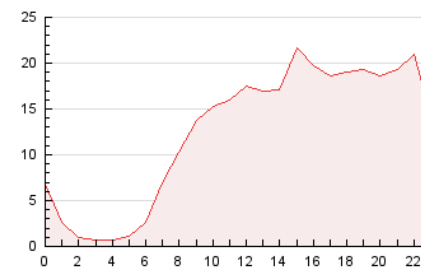

2. Seccions (Nacional)

	PÀGINES	%
HOME	19.850	6.61 %
RESTA	280.666	93.39 %

3. Per dia del mes (Nacional)

Dia	N. únics	Visites	Pàgines	Dia	N. únics	Visites	Pàgines	Dia	N. únics	Visites	Pàgines
1	6.398	6.990	13.757	11	3.506	3.780	8.389	21	3.944	4.221	9.321
2	3.563	3.850	8.876	12	6.598	7.003	13.359	22	4.565	4.930	9.949
3	2.985	3.220	7.588	13	8.087	8.806	15.985	23	3.306	3.592	7.547
4	3.541	3.858	8.894	14	5.588	6.057	12.747	24	3.281	3.527	7.712
5	4.032	4.397	9.984	15	4.126	4.480	9.084	25	4.242	4.504	8.215
6	3.620	3.923	9.592	16	4.756	5.151	10.038	26	4.058	4.354	8.364
7	3.914	4.234	9.765	17	3.963	4.271	8.639	27	3.575	3.815	7.927
8	3.768	4.098	11.369	18	3.477	3.760	8.424	28	4.648	5.011	10.133
9	3.138	3.377	8.277	19	4.835	5.268	12.603	29	4.227	4.498	8.696
10	2.886	3.127	7.155	20	4.442	4.798	11.081	30	4.390	4.735	9.194
								31	3.958	4.201	7.852

4. Gràfiques (Nacional)

4.1 Per dia de la setmana (promig)

N. únics / Visites (x 100)

Pàgines (x 100)

4.2 Per franja horària (promig)

Visites (x 1000)

Pàgines (x 1000)

4.3 Per mesos