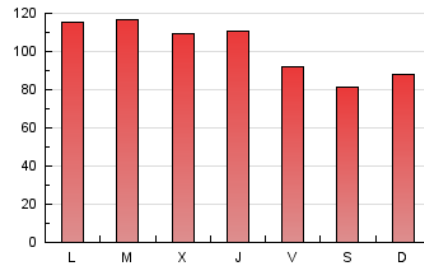

Pàgines (x 100)