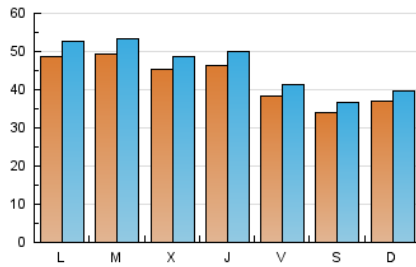

4. Gràfiques (Nacional)

4.1 Per dia de la setmana (promig)

N. únics / Visites (x 100)