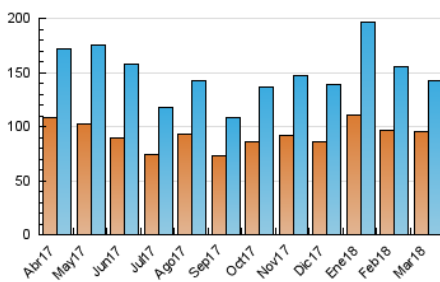

4.3 Per mesos

N. únics / Visites (x 1000)