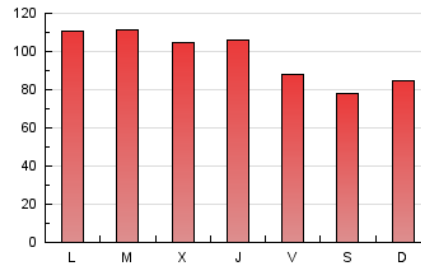

Pàgines (x 100)