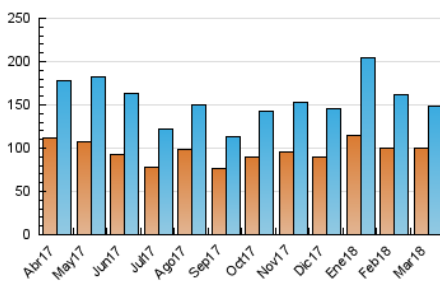

4.3 Per mesos

N. únics / Visites (x 1000)