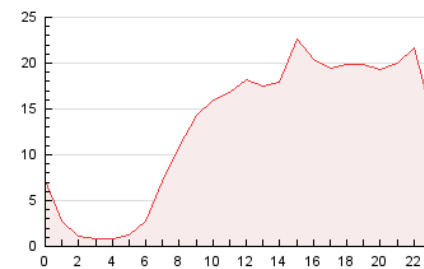

2. Seccions (Nacional i Internacional)

	PÀGINES	%
HOME	20.889	6.66 %
RESTA	292.690	93.34 %

3. Per dia del mes (Nacional i Internacional)

Dia	N. únics	Visites	Pàgines	Dia	N. únics	Visites	Pàgines	Dia	N. únics	Visites	Pàgines
1	6.695	7.302	14.308	11	3.683	3.964	8.829	21	4.285	4.574	9.952
2	3.724	4.034	9.221	12	6.857	7.275	13.902	22	4.887	5.269	10.547
3	3.126	3.368	7.840	13	8.402	9.144	16.651	23	3.464	3.771	7.942
4	3.679	4.001	9.176	14	5.802	6.282	13.196	24	3.398	3.655	7.955
5	4.175	4.556	10.322	15	4.303	4.676	9.437	25	4.402	4.671	8.507
6	3.744	4.055	9.952	16	4.975	5.389	10.563	26	4.255	4.567	8.877
7	4.067	4.402	10.028	17	4.144	4.474	9.037	27	3.738	4.036	8.493
8	3.919	4.269	11.747	18	3.626	3.920	8.742	28	4.857	5.234	10.619
9	3.270	3.521	8.668	19	5.048	5.494	13.010	29	4.427	4.708	9.166
10	3.024	3.283	7.473	20	4.611	4.978	11.588	30	4.592	4.958	9.627
								31	4.123	4.374	8.204

4. Gràfiques (Nacional i Internacional)

4.1 Per dia de la setmana (promig)

N. únics / Visites (x 100)

Pàgines (x 100)

4.2 Per franja horària (promig)

Visites (x 1000)

Pàgines (x 1000)

4.3 Per mesos