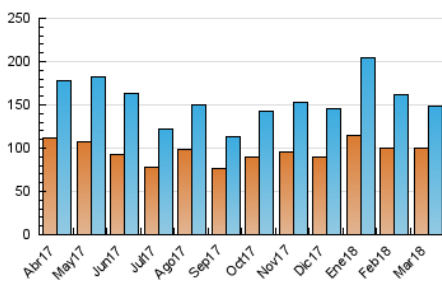

4.3 Per mesos

N. únics / Visites (x 1000)