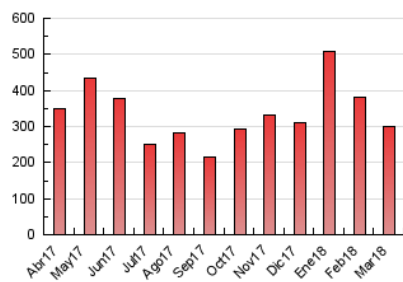

Pàgines (x 1000)