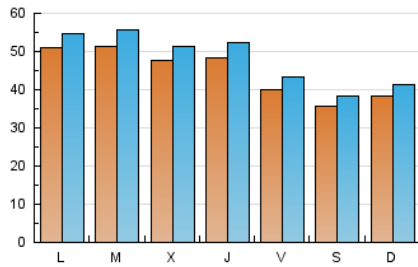

4. Gràfiques (Nacional i Internacional)

4.1 Per dia de la setmana (promig)

N. únics / Visites (x 100)