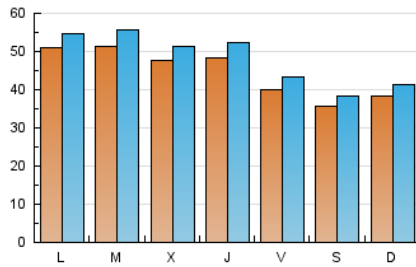

4. Gràfiques (Nacional i Internacional)

4.1 Per dia de la setmana (promig)

N. únics / Visites (x 100)