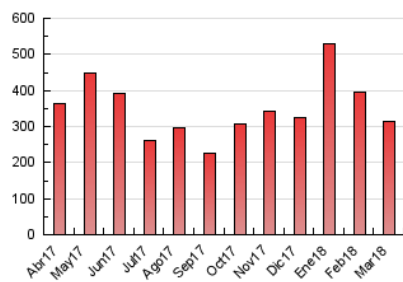

Pàgines (x 1000)