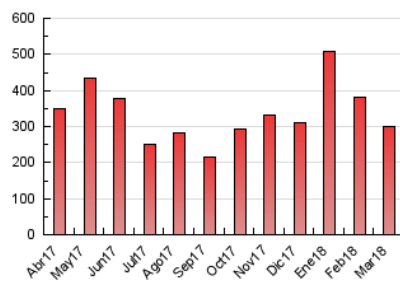

Pàgines (x 1000)