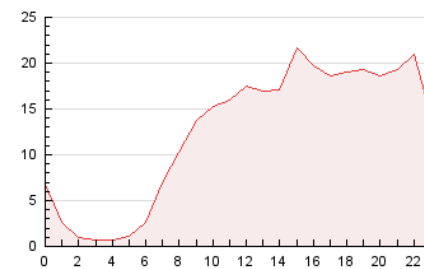

2. Seccions (Nacional)

	PÀGINES	%
HOME	19.850	6.61 %
RESTA	280.666	93.39 %

3. Per dia del mes (Nacional)

Dia	N. únics	Visites	Pàgines	Dia	N. únics	Visites	Pàgines	Dia	N. únics	Visites	Pàgines
1	6.398	6.990	13.757	11	3.506	3.780	8.389	21	3.944	4.221	9.321
2	3.563	3.850	8.876	12	6.598	7.003	13.359	22	4.565	4.930	9.949
3	2.985	3.220	7.588	13	8.087	8.806	15.985	23	3.306	3.592	7.547
4	3.541	3.858	8.894	14	5.588	6.057	12.747	24	3.281	3.527	7.712
5	4.032	4.397	9.984	15	4.126	4.480	9.084	25	4.242	4.504	8.215
6	3.620	3.923	9.592	16	4.756	5.151	10.038	26	4.058	4.354	8.364
7	3.914	4.234	9.765	17	3.963	4.271	8.639	27	3.575	3.815	7.927
8	3.768	4.098	11.369	18	3.477	3.760	8.424	28	4.648	5.011	10.133
9	3.138	3.377	8.277	19	4.835	5.268	12.603	29	4.227	4.498	8.696
10	2.886	3.127	7.155	20	4.442	4.798	11.081	30	4.390	4.735	9.194
								31	3.958	4.201	7.852

4. Gràfiques (Nacional)

4.1 Per dia de la setmana (promig)

N. únics / Visites (x 100)

Pàgines (x 100)

4.2 Per franja horària (promig)

Visites (x 1000)

Pàgines (x 1000)

4.3 Per mesos