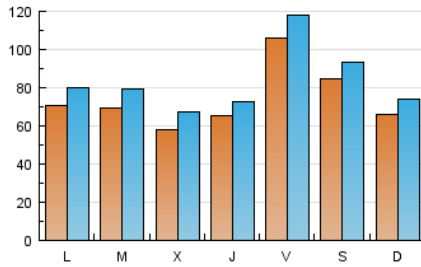

4. Gràfiques (Nacional i Internacional)

4.1 Per dia de la setmana (promig)

N. únics / Visites (x 100)