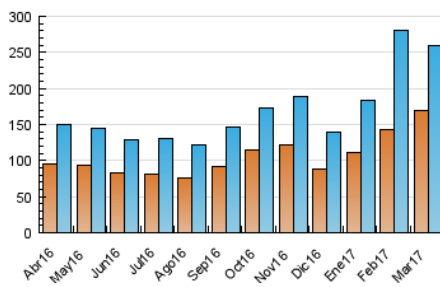

4.3 Per mesos

N. únics / Visites (x 1000)