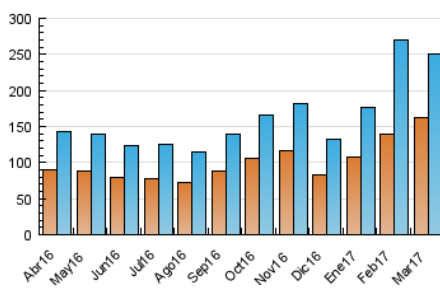

4.3 Per mesos

N. únics / Visites (x 1000)