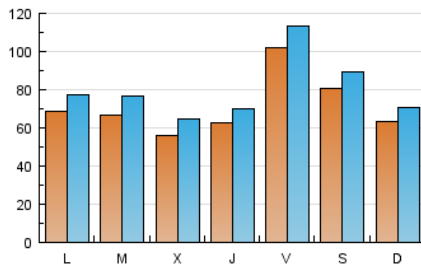

4. Gràfiques (Nacional)

4.1 Per dia de la setmana (promig)

N. únics / Visites (x 100)