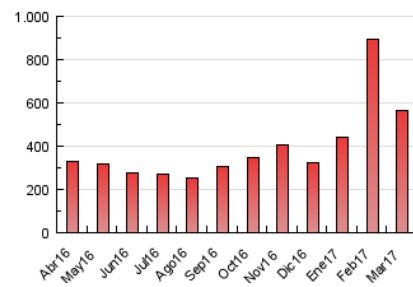

Pàgines (x 1000)