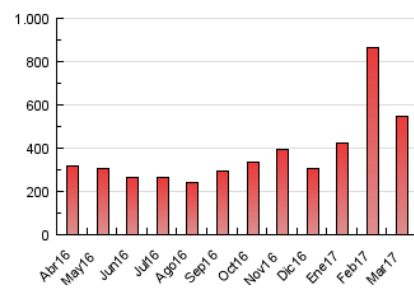

Pàgines (x 1000)