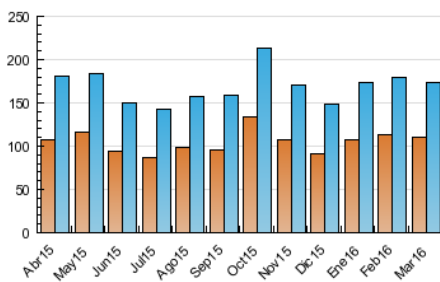

4.3 Per mesos

N. únics / Visites (x 1000)