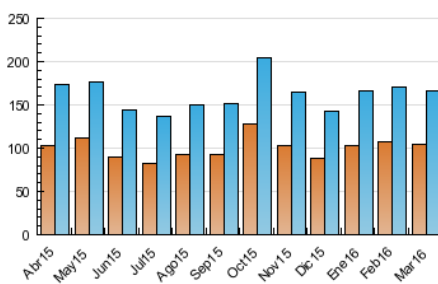

4.3 Per mesos

N. únics / Visites (x 1000)