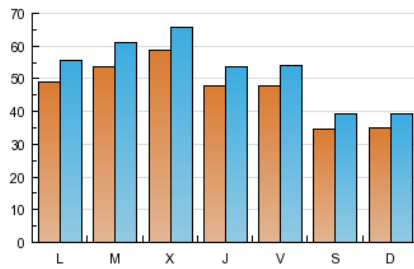

4. Gràfiques (Nacional)

4.1 Per dia de la setmana (promig)

N. únics / Visites (x 100)