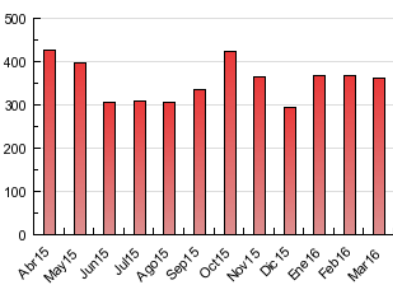

Pàgines (x 1000)