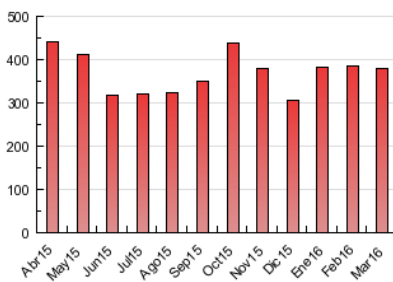

Pàgines (x 1000)