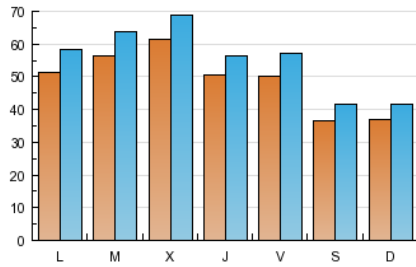

4. Gràfiques (Nacional i Internacional)

4.1 Per dia de la setmana (promig)

N. únics / Visites (x 100)