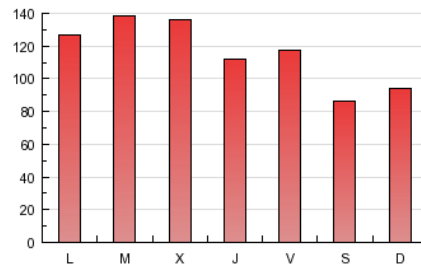

Pàgines (x 100)