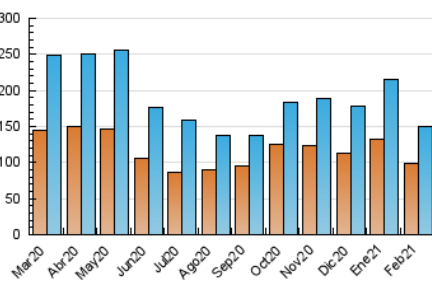

4.3 Per mesos

N. únics / Visites (x 1000)