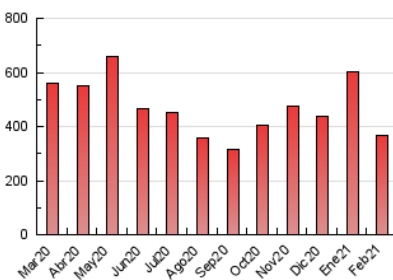

Pàgines (x 1000)