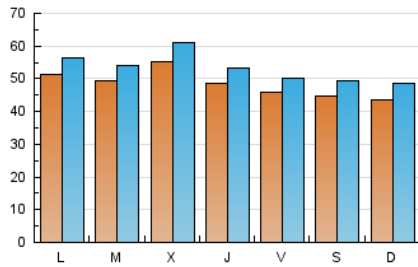

4. Gràfiques (Nacional)

4.1 Per dia de la setmana (promig)

N. únics / Visites (x 100)