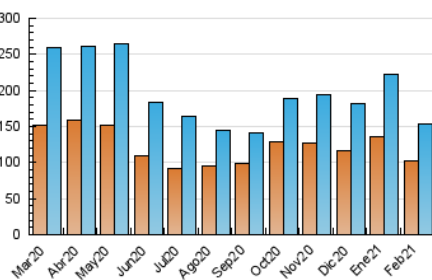

4.3 Per mesos

N. únics / Visites (x 1000)