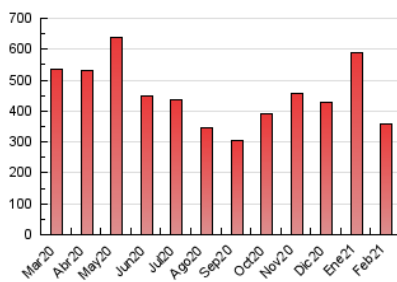

Pàgines (x 1000)