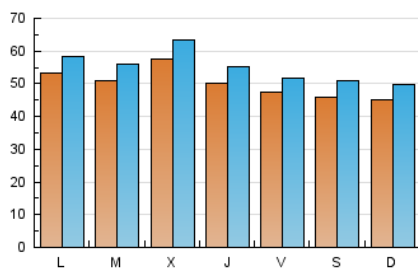

4. Gràfiques (Nacional i Internacional)

4.1 Per dia de la setmana (promig)

N. únics / Visites (x 100)