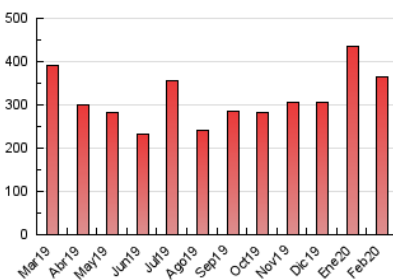

Pàgines (x 1000)