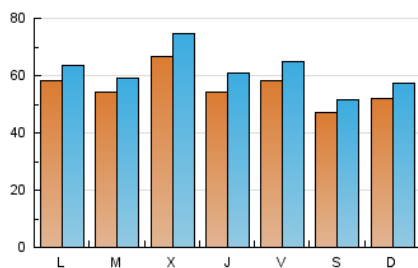

4. Gràfiques (Nacional i Internacional)

4.1 Per dia de la setmana (promig)

N. únics / Visites (x 100)