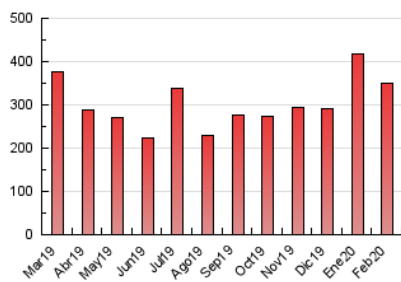

Pàgines (x 1000)