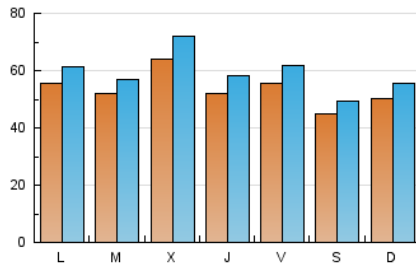

4. Gràfiques (Nacional)

4.1 Per dia de la setmana (promig)

N. únics / Visites (x 100)