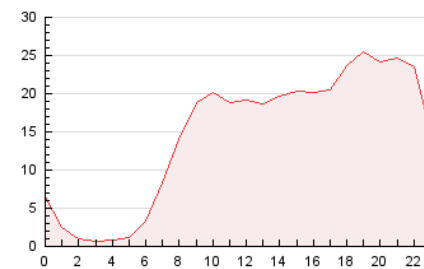

2. Seccions (Nacional)

	PÀGINES	%
HOME	20.669	5.90 %
RESTA	329.919	94.10 %

3. Per dia del mes (Nacional)

Dia	N. únics	Visites	Pàgines	Dia	N. únics	Visites	Pàgines	Dia	N. únics	Visites	Pàgines
1	3.858	4.282	9.544	11	5.062	5.496	11.812	21	4.180	4.756	10.276
2	3.909	4.275	9.754	12	5.014	5.493	11.003	22	3.936	4.401	9.374
3	5.186	5.697	11.093	13	4.164	4.502	9.156	23	5.823	6.673	14.681
4	4.989	5.377	11.794	14	6.679	7.243	14.091	24	5.352	6.040	12.157
5	5.091	5.592	11.481	15	4.398	4.763	9.636	25	5.339	5.838	11.939
6	4.026	4.395	9.490	16	5.081	5.525	11.258	26	7.802	8.548	16.466
7	5.420	6.042	13.700	17	6.516	7.013	13.687	27	7.518	8.548	16.741
8	5.308	5.755	11.722	18	5.470	6.035	11.483	28	6.029	6.746	12.687
9	5.213	5.676	12.069	19	7.734	9.162	19.444	29	4.992	5.518	10.774
10	5.236	5.716	11.798	20	5.132	5.860	11.478				

4. Gràfiques (Nacional)

4.1 Per dia de la setmana (promig)

N. únics / Visites (x 100)

Pàgines (x 100)

4.2 Per franja horària (promig)

Visites (x 1000)

Pàgines (x 1000)

4.3 Per mesos