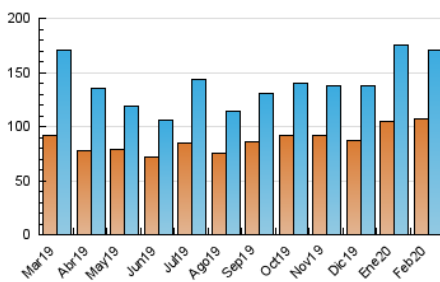

4.3 Per mesos

N. únics / Visites (x 1000)