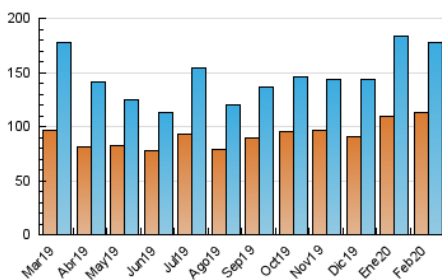

4.3 Per mesos

N. únics / Visites (x 1000)