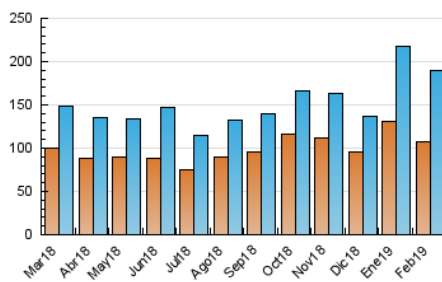

4.3 Per mesos

N. únics / Visites (x 1000)