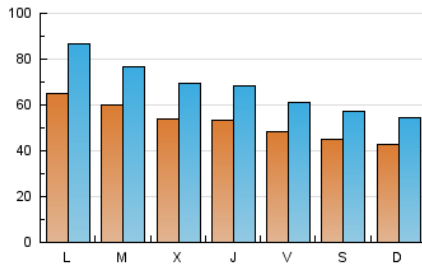

4. Gràfiques (Nacional i Internacional)

4.1 Per dia de la setmana (promig)

N. únics / Visites (x 100)