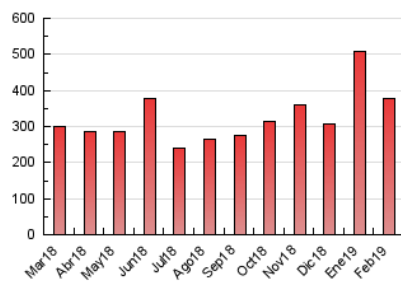

Pàgines (x 1000)