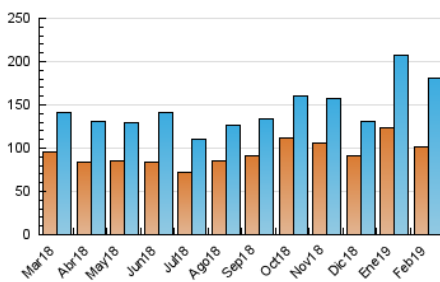

4.3 Per mesos

N. únics / Visites (x 1000)