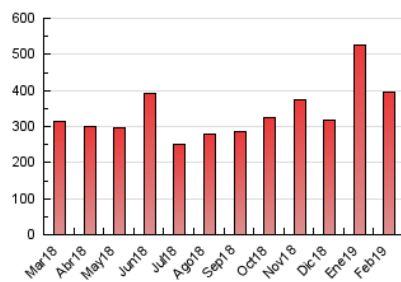

Pàgines (x 1000)