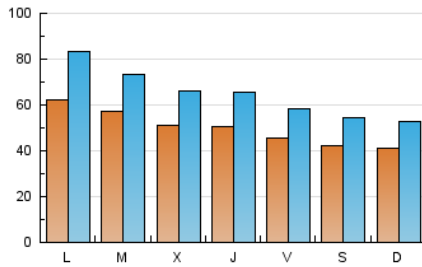

4. Gràfiques (Nacional)

4.1 Per dia de la setmana (promig)

N. únics / Visites (x 100)