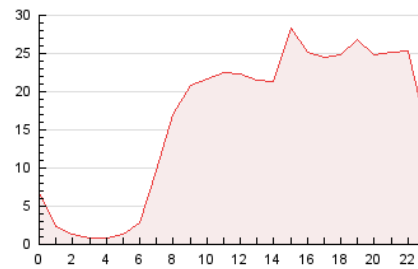

2. Seccions (Nacional i Internacional)

	PÀGINES	%
HOME	24.136	6.12 %
RESTA	370.151	93.88 %

3. Per dia del mes (Nacional i Internacional)

Dia	N. únics	Visites	Pàgines	Dia	N. únics	Visites	Pàgines	Dia	N. únics	Visites	Pàgines
1	3.965	4.316	10.646	11	4.917	5.527	14.438	21	5.056	5.633	15.068
2	4.752	5.149	11.851	12	5.909	6.687	18.769	22	4.143	4.622	12.067
3	3.941	4.306	9.588	13	5.702	6.465	18.318	23	5.694	6.446	14.834
4	5.102	5.547	12.013	14	6.041	6.739	17.526	24	3.756	4.292	11.358
5	8.546	9.558	20.675	15	5.524	6.146	14.743	25	3.705	4.174	10.696
6	6.367	7.006	15.191	16	3.673	4.182	11.559	26	6.535	7.140	16.121
7	4.630	5.063	11.923	17	3.455	3.997	12.238	27	4.960	5.396	12.273
8	4.118	4.485	10.702	18	3.473	3.924	11.315	28	8.199	8.807	17.106
9	4.454	4.899	11.197	19	8.612	9.431	20.043				
10	4.137	4.816	14.298	20	6.534	7.223	17.731				

4. Gràfiques (Nacional i Internacional)

4.1 Per dia de la setmana (promig)

N. únics / Visites (x 100)

Pàgines (x 100)

4.2 Per franja horària (promig)

Visites (x 1000)

Pàgines (x 1000)

4.3 Per mesos