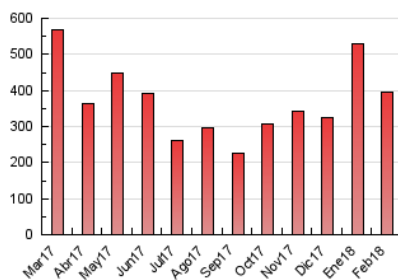

Pàgines (x 1000)