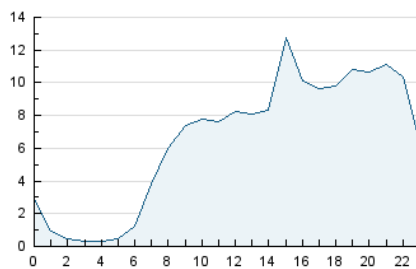

2. Seccions (Nacional)

	PÀGINES	%
HOME	22.995	6.06 %
RESTA	356.530	93.94 %

3. Per dia del mes (Nacional)

Dia	N. únics	Visites	Pàgines	Dia	N. únics	Visites	Pàgines	Dia	N. únics	Visites	Pàgines
1	3.782	4.120	10.093	11	4.720	5.311	13.930	21	4.841	5.393	14.407
2	4.563	4.938	11.440	12	5.719	6.467	18.251	22	3.981	4.442	11.645
3	3.765	4.110	9.156	13	5.499	6.216	17.673	23	5.427	6.149	14.258
4	4.913	5.347	11.614	14	5.803	6.470	16.988	24	3.612	4.137	10.995
5	8.163	9.173	19.791	15	5.318	5.909	14.270	25	3.544	3.976	10.190
6	6.062	6.698	14.552	16	3.511	3.993	10.979	26	6.256	6.847	15.379
7	4.459	4.859	11.404	17	3.308	3.836	11.915	27	4.774	5.188	11.797
8	3.919	4.269	10.291	18	3.346	3.777	10.945	28	7.920	8.504	16.516
9	4.288	4.713	10.863	19	8.292	9.044	19.363				
10	3.971	4.624	13.818	20	6.295	6.942	17.002				

4. Gràfiques (Nacional)

4.1 Per dia de la setmana (promig)

N. únics / Visites (x 100)

Pàgines (x 100)

4.2 Per franja horària (promig)

Visites (x 1000)

Pàgines (x 1000)

4.3 Per mesos