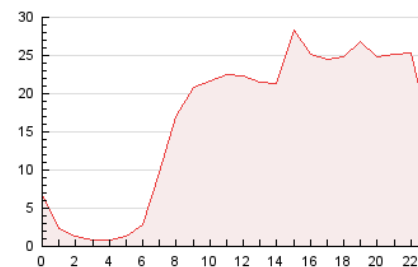

2. Seccions (Nacional i Internacional)

	PÀGINES	%
HOME	24.136	6.12 %
RESTA	370.151	93.88 %

3. Per dia del mes (Nacional i Internacional)

Dia	N. únics	Visites	Pàgines	Dia	N. únics	Visites	Pàgines	Dia	N. únics	Visites	Pàgines
1	3.965	4.316	10.646	11	4.917	5.527	14.438	21	5.056	5.633	15.068
2	4.752	5.149	11.851	12	5.909	6.687	18.769	22	4.143	4.622	12.067
3	3.941	4.306	9.588	13	5.702	6.465	18.318	23	5.694	6.446	14.834
4	5.102	5.547	12.013	14	6.041	6.739	17.526	24	3.756	4.292	11.358
5	8.546	9.558	20.675	15	5.524	6.146	14.743	25	3.705	4.174	10.696
6	6.367	7.006	15.191	16	3.673	4.182	11.559	26	6.535	7.140	16.121
7	4.630	5.063	11.923	17	3.455	3.997	12.238	27	4.960	5.396	12.273
8	4.118	4.485	10.702	18	3.473	3.924	11.315	28	8.199	8.807	17.106
9	4.454	4.899	11.197	19	8.612	9.431	20.043				
10	4.137	4.816	14.298	20	6.534	7.223	17.731				

4. Gràfiques (Nacional i Internacional)

4.1 Per dia de la setmana (promig)

N. únics / Visites (x 100)

Pàgines (x 100)

4.2 Per franja horària (promig)

Visites (x 1000)

Pàgines (x 1000)

4.3 Per mesos