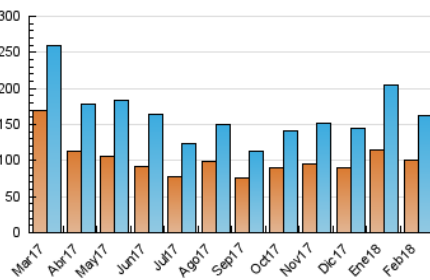

4.3 Per mesos

N. únics / Visites (x 1000)