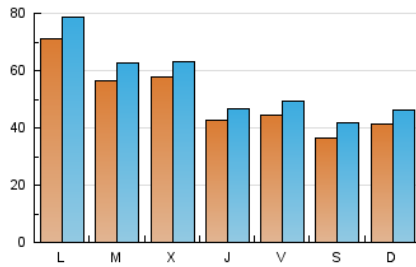

4. Gràfiques (Nacional)

4.1 Per dia de la setmana (promig)

N. únics / Visites (x 100)