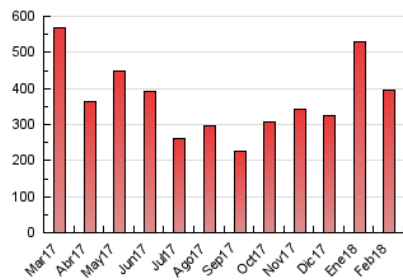

Pàgines (x 1000)