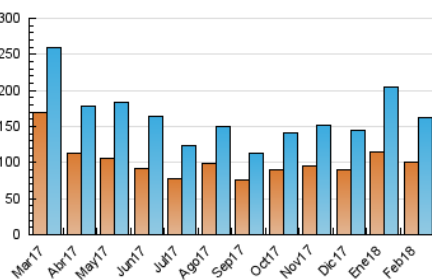

4.3 Per mesos

N. únics / Visites (x 1000)