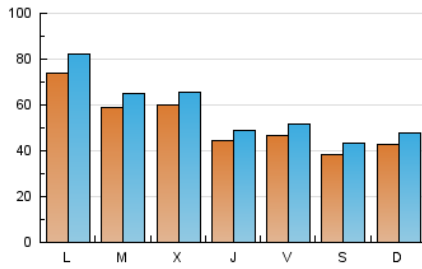

4. Gràfiques (Nacional i Internacional)

4.1 Per dia de la setmana (promig)

N. únics / Visites (x 100)