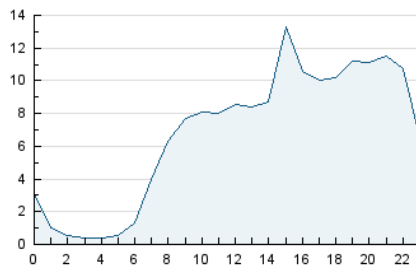

2. Seccions (Nacional i Internacional)

	PÀGINES	%
HOME	24.136	6.12 %
RESTA	370.151	93.88 %

3. Per dia del mes (Nacional i Internacional)

Dia	N. únics	Visites	Pàgines	Dia	N. únics	Visites	Pàgines	Dia	N. únics	Visites	Pàgines
1	3.965	4.316	10.646	11	4.917	5.527	14.438	21	5.056	5.633	15.068
2	4.752	5.149	11.851	12	5.909	6.687	18.769	22	4.143	4.622	12.067
3	3.941	4.306	9.588	13	5.702	6.465	18.318	23	5.694	6.446	14.834
4	5.102	5.547	12.013	14	6.041	6.739	17.526	24	3.756	4.292	11.358
5	8.546	9.558	20.675	15	5.524	6.146	14.743	25	3.705	4.174	10.696
6	6.367	7.006	15.191	16	3.673	4.182	11.559	26	6.535	7.140	16.121
7	4.630	5.063	11.923	17	3.455	3.997	12.238	27	4.960	5.396	12.273
8	4.118	4.485	10.702	18	3.473	3.924	11.315	28	8.199	8.807	17.106
9	4.454	4.899	11.197	19	8.612	9.431	20.043				
10	4.137	4.816	14.298	20	6.534	7.223	17.731				

4. Gràfiques (Nacional i Internacional)

4.1 Per dia de la setmana (promig)

N. únics / Visites (x 100)

Pàgines (x 100)

4.2 Per franja horària (promig)

Visites (x 1000)

Pàgines (x 1000)

4.3 Per mesos