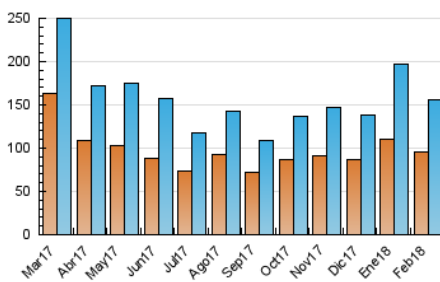

4.3 Per mesos

N. únics / Visites (x 1000)