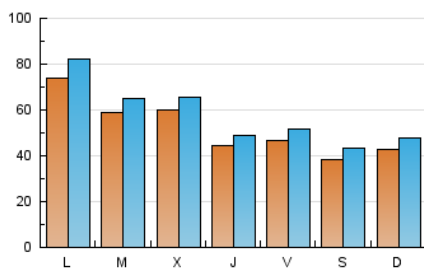

4. Gràfiques (Nacional i Internacional)

4.1 Per dia de la setmana (promig)

N. únics / Visites (x 100)