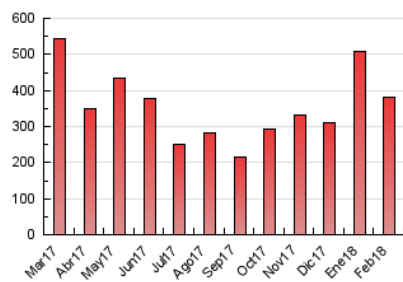

Pàgines (x 1000)