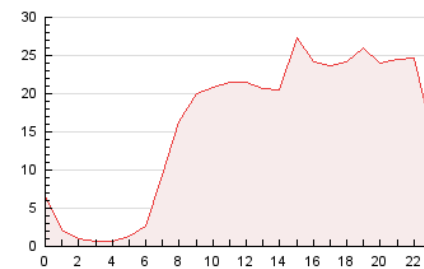

2. Seccions (Nacional)

	PÀGINES	%
HOME	22.995	6.06 %
RESTA	356.530	93.94 %

3. Per dia del mes (Nacional)

Dia	N. únics	Visites	Pàgines	Dia	N. únics	Visites	Pàgines	Dia	N. únics	Visites	Pàgines
1	3.782	4.120	10.093	11	4.720	5.311	13.930	21	4.841	5.393	14.407
2	4.563	4.938	11.440	12	5.719	6.467	18.251	22	3.981	4.442	11.645
3	3.765	4.110	9.156	13	5.499	6.216	17.673	23	5.427	6.149	14.258
4	4.913	5.347	11.614	14	5.803	6.470	16.988	24	3.612	4.137	10.995
5	8.163	9.173	19.791	15	5.318	5.909	14.270	25	3.544	3.976	10.190
6	6.062	6.698	14.552	16	3.511	3.993	10.979	26	6.256	6.847	15.379
7	4.459	4.859	11.404	17	3.308	3.836	11.915	27	4.774	5.188	11.797
8	3.919	4.269	10.291	18	3.346	3.777	10.945	28	7.920	8.504	16.516
9	4.288	4.713	10.863	19	8.292	9.044	19.363				
10	3.971	4.624	13.818	20	6.295	6.942	17.002				

4. Gràfiques (Nacional)

4.1 Per dia de la setmana (promig)

N. únics / Visites (x 100)

Pàgines (x 100)

4.2 Per franja horària (promig)

Visites (x 1000)

Pàgines (x 1000)

4.3 Per mesos