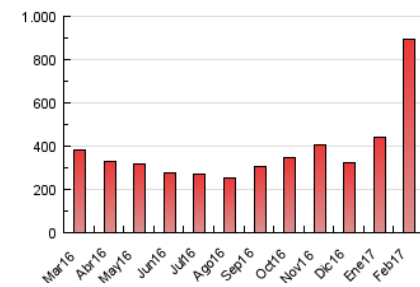

### 3. Per dia del mes (Nacional i Internacional)

Dia	N. únics	Visites	Pàgines	Dia	N. únics	Visites	Pàgines	Dia	N. únics	Visites	Pàgines
1	6.657	7.372	15.166	11	9.661	12.596	50.493	21	9.027	10.366	25.045
2	7.187	8.031	25.098	12	10.795	13.349	49.302	22	7.888	9.035	21.064
3	10.324	12.028	40.998	13	11.791	14.323	51.988	23	6.241	7.149	15.535
4	9.585	10.725	30.798	14	10.338	12.974	43.162	24	5.543	6.492	14.048
5	9.216	10.410	33.168	15	8.763	10.580	37.032	25	3.199	3.684	8.381
6	6.952	7.867	22.802	16	9.064	11.331	43.423	26	3.379	3.882	9.375
7	10.848	12.451	42.677	17	8.585	10.020	31.032	27	5.305	6.097	13.922
8	9.740	11.130	32.541	18	6.689	7.967	28.896	28	4.743	5.369	12.206
9	9.056	10.478	32.836	19	7.625	9.389	35.840				
10	14.573	20.348	90.079	20	12.542	14.585	39.097				

4. Gràfiques (Nacional i Internacional)

4.1 Per dia de la setmana (promig)

N. únics / Visites (x 100)

Pàgines (x 100)

4.2 Per franja horària (promig)

Visites (x 1000)

Pàgines (x 1000)

4.3 Per mesos