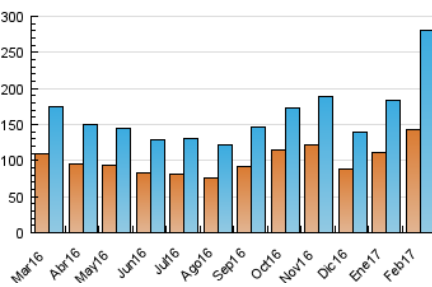

### 3. Per dia del mes (Nacional i Internacional)

Dia	N. únics	Visites	Pàgines	Dia	N. únics	Visites	Pàgines	Dia	N. únics	Visites	Pàgines
1	6.657	7.372	15.166	11	9.661	12.596	50.493	21	9.027	10.366	25.045
2	7.187	8.031	25.098	12	10.795	13.349	49.302	22	7.888	9.035	21.064
3	10.324	12.028	40.998	13	11.791	14.323	51.988	23	6.241	7.149	15.535
4	9.585	10.725	30.798	14	10.338	12.974	43.162	24	5.543	6.492	14.048
5	9.216	10.410	33.168	15	8.763	10.580	37.032	25	3.199	3.684	8.381
6	6.952	7.867	22.802	16	9.064	11.331	43.423	26	3.379	3.882	9.375
7	10.848	12.451	42.677	17	8.585	10.020	31.032	27	5.305	6.097	13.922
8	9.740	11.130	32.541	18	6.689	7.967	28.896	28	4.743	5.369	12.206
9	9.056	10.478	32.836	19	7.625	9.389	35.840				
10	14.573	20.348	90.079	20	12.542	14.585	39.097				

4. Gràfiques (Nacional i Internacional)

4.1 Per dia de la setmana (promig)

N. únics / Visites (x 100)

Pàgines (x 100)

4.2 Per franja horària (promig)

Visites (x 1000)

Pàgines (x 1000)

4.3 Per mesos