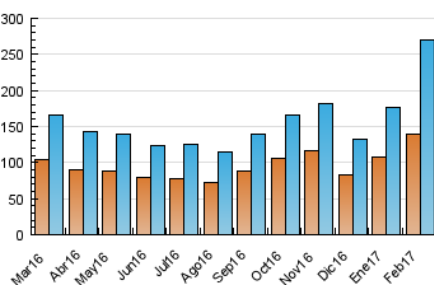

4.3 Per mesos

N. únics / Visites (x 1000)