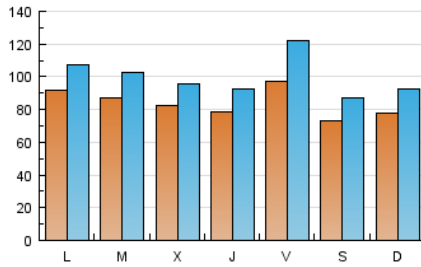

4. Gràfiques (Nacional i Internacional)

4.1 Per dia de la setmana (promig)

N. únics / Visites (x 100)