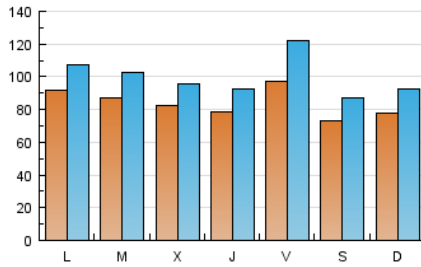

### 2. Seccions (Nacional i Internacional)

	PÀGINES	%
<b>HOME</b>	47.908	5.35 %
<b>RESTA</b>	848.096	94.65 %

### 3. Per dia del mes (Nacional i Internacional)

Dia	N. únics	Visites	Pàgines	Dia	N. únics	Visites	Pàgines	Dia	N. únics	Visites	Pàgines
1	6.657	7.372	15.166	11	9.661	12.596	50.493	21	9.027	10.366	25.045
2	7.187	8.031	25.098	12	10.795	13.349	49.302	22	7.888	9.035	21.064
3	10.324	12.028	40.998	13	11.791	14.323	51.988	23	6.241	7.149	15.535
4	9.585	10.725	30.798	14	10.338	12.974	43.162	24	5.543	6.492	14.048
5	9.216	10.410	33.168	15	8.763	10.580	37.032	25	3.199	3.684	8.381
6	6.952	7.867	22.802	16	9.064	11.331	43.423	26	3.379	3.882	9.375
7	10.848	12.451	42.677	17	8.585	10.020	31.032	27	5.305	6.097	13.922
8	9.740	11.130	32.541	18	6.689	7.967	28.896	28	4.743	5.369	12.206
9	9.056	10.478	32.836	19	7.625	9.389	35.840				
10	14.573	20.348	90.079	20	12.542	14.585	39.097				