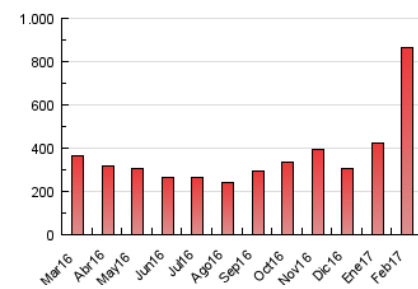

Pàgines (x 1000)