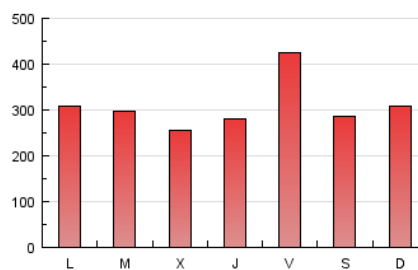

Pàgines (x 100)