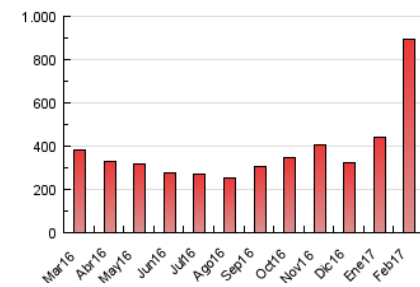

Pàgines (x 1000)