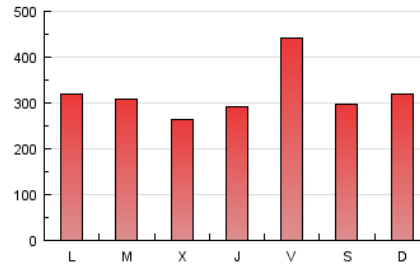

Pàgines (x 100)