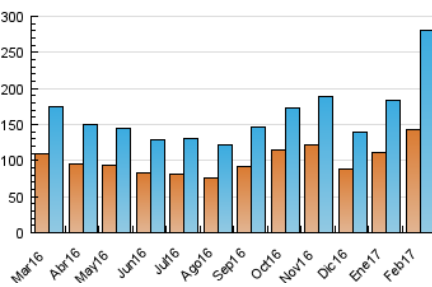

4.3 Per mesos

N. únics / Visites (x 1000)