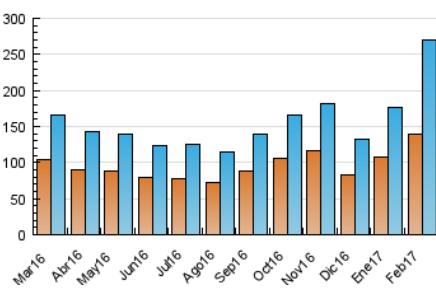

##### 4.1 Per dia de la setmana (promig)

N. únics / Visites (x 100)

Pàgines (x 100)

##### 4.2 Per franja horària (promig)

Visites (x 1000)

Pàgines (x 1000)

##### 4.3 Per mesos

N. únics / Visites (x 1000)

Pàgines (x 1000)