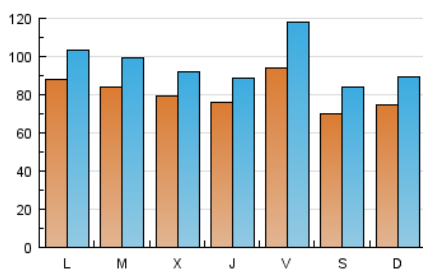

4. Gràfiques (Nacional)

4.1 Per dia de la setmana (promig)

N. únics / Visites (x 100)