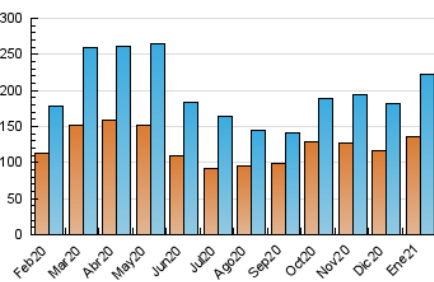

4.3 Per mesos

N. únics / Visites (x 1000)