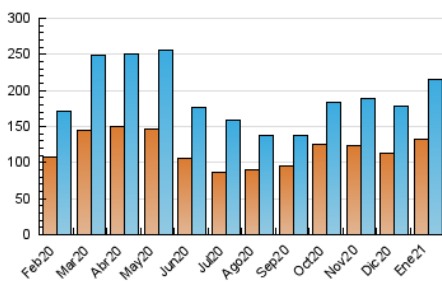

4.3 Per mesos

N. únics / Visites (x 1000)