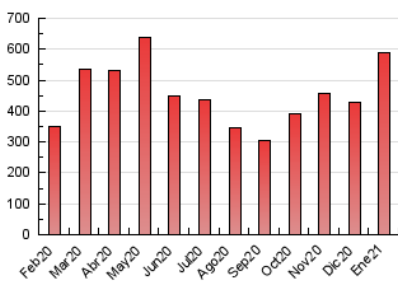

Pàgines (x 1000)