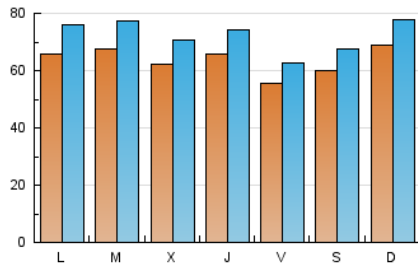

4. Gràfiques (Nacional i Internacional)

4.1 Per dia de la setmana (promig)

N. únics / Visites (x 100)