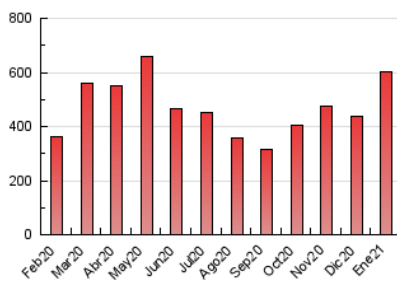

Pàgines (x 1000)