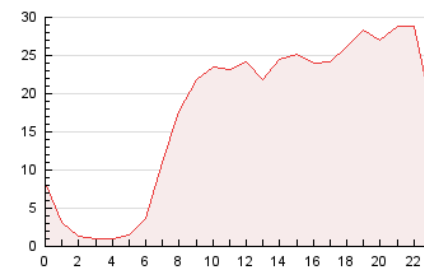

2. Seccions (Nacional)

	PÀGINES	%
HOME	23.878	5.71 %
RESTA	394.647	94.29 %

3. Per dia del mes (Nacional)

Dia	N. únics	Visites	Pàgines	Dia	N. únics	Visites	Pàgines	Dia	N. únics	Visites	Pàgines
1	2.551	2.826	7.375	11	4.885	5.517	14.298	21	7.379	8.368	25.385
2	4.145	4.752	10.545	12	4.110	4.509	11.345	22	5.590	6.249	17.900
3	4.468	4.952	10.690	13	4.289	4.704	11.516	23	7.332	8.021	19.226
4	5.678	6.315	14.243	14	4.586	4.987	12.024	24	5.278	5.969	13.359
5	3.393	3.730	8.103	15	4.529	4.946	11.635	25	3.895	4.300	10.042
6	3.913	4.336	9.373	16	6.215	6.932	17.883	26	4.694	5.172	12.477
7	5.363	6.515	14.277	17	6.312	7.137	16.810	27	4.944	5.520	13.532
8	5.639	6.488	15.254	18	4.635	5.170	10.812	28	4.872	5.400	12.574
9	5.002	5.616	13.875	19	5.198	5.762	12.787	29	5.311	5.875	12.631
10	5.588	6.260	15.941	20	5.900	6.899	17.422	30	5.541	6.113	12.796
								31	5.085	5.688	12.395

4. Gràfiques (Nacional)

4.1 Per dia de la setmana (promig)

N. únics / Visites (x 100)

Pàgines (x 100)

4.2 Per franja horària (promig)

Visites (x 1000)

Pàgines (x 1000)

4.3 Per mesos