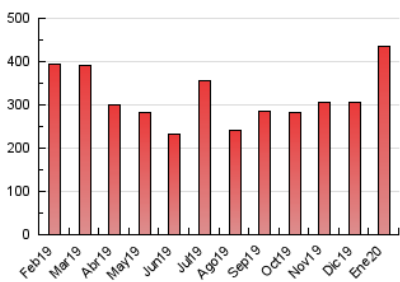

Pàgines (x 1000)