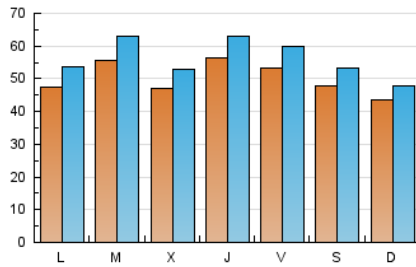

4. Gràfiques (Nacional)

4.1 Per dia de la setmana (promig)

N. únics / Visites (x 100)