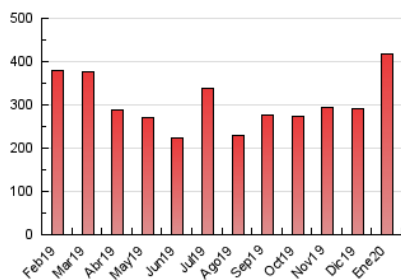

Pàgines (x 1000)