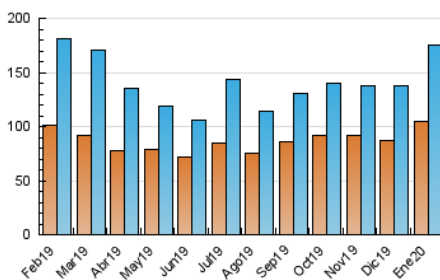

4.3 Per mesos

N. únics / Visites (x 1000)