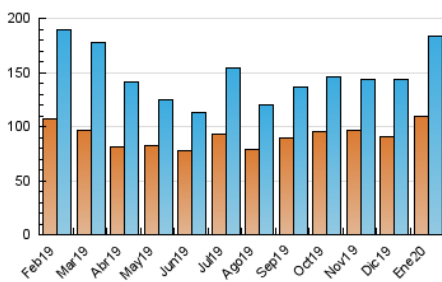

4.3 Per mesos

N. únics / Visites (x 1000)