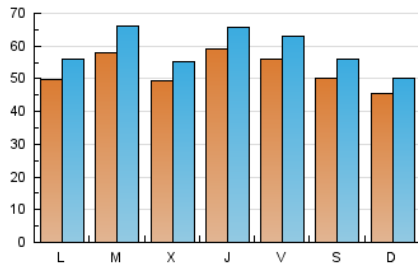

4. Gràfiques (Nacional i Internacional)

4.1 Per dia de la setmana (promig)

N. únics / Visites (x 100)