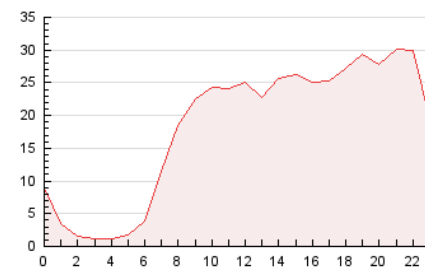

2. Seccions (Nacional i Internacional)

	PÀGINES	%
HOME	25.056	5.74 %
RESTA	411.408	94.26 %

3. Per dia del mes (Nacional i Internacional)

Dia	N. únics	Visites	Pàgines	Dia	N. únics	Visites	Pàgines	Dia	N. únics	Visites	Pàgines
1	2.657	2.939	7.592	11	5.102	5.758	14.823	21	7.734	8.788	26.561
2	4.379	5.002	10.969	12	4.250	4.664	11.718	22	5.837	6.531	18.612
3	4.664	5.163	11.080	13	4.433	4.860	11.863	23	7.665	8.418	20.191
4	5.939	6.602	14.846	14	4.785	5.193	12.539	24	5.497	6.232	14.030
5	3.534	3.885	8.364	15	4.737	5.173	12.146	25	4.081	4.505	10.454
6	4.073	4.507	9.641	16	6.461	7.196	18.500	26	4.927	5.440	13.158
7	5.566	6.754	14.773	17	6.649	7.513	17.639	27	5.147	5.763	14.092
8	5.857	6.742	15.869	18	4.899	5.465	11.342	28	5.081	5.634	13.153
9	5.213	5.850	14.408	19	5.496	6.077	13.448	29	5.581	6.183	13.216
10	5.930	6.622	16.629	20	6.213	7.248	18.298	30	5.790	6.401	13.417
								31	5.336	5.997	13.093

4. Gràfiques (Nacional i Internacional)

4.1 Per dia de la setmana (promig)

N. únics / Visites (x 100)

Pàgines (x 100)

4.2 Per franja horària (promig)

Visites (x 1000)

Pàgines (x 1000)

4.3 Per mesos