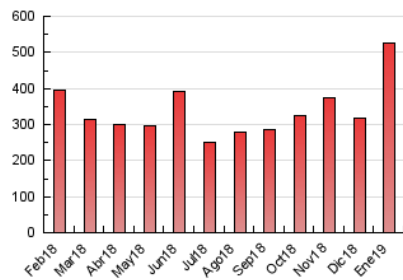

Pàgines (x 1000)