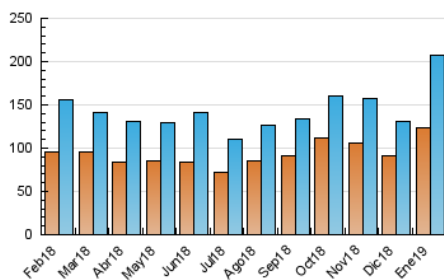

4.3 Per mesos

N. únics / Visites (x 1000)