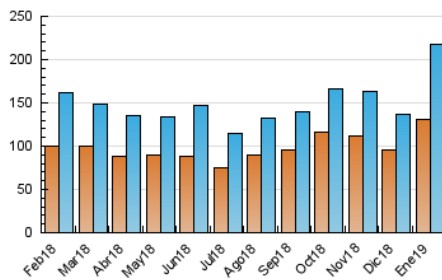

4.3 Per mesos

N. únics / Visites (x 1000)