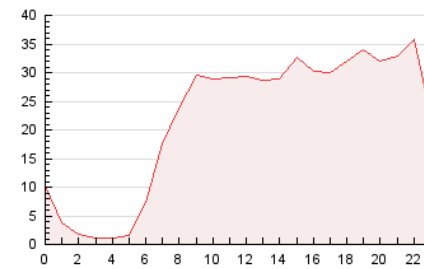

2. Seccions (Nacional i Internacional)

	PÀGINES	%
HOME	31.666	6.02 %
RESTA	494.021	93.98 %

3. Per dia del mes (Nacional i Internacional)

Dia	N. únics	Visites	Pàgines	Dia	N. únics	Visites	Pàgines	Dia	N. únics	Visites	Pàgines
1	4.318	4.610	8.910	11	7.928	8.569	17.687	21	5.660	6.530	18.971
2	6.447	7.031	14.882	12	7.209	7.705	14.254	22	6.304	7.066	18.248
3	5.656	6.272	13.592	13	6.167	6.703	16.200	23	5.283	6.281	17.558
4	5.940	6.630	13.937	14	7.158	8.591	27.105	24	4.769	5.826	16.292
5	5.069	5.573	11.314	15	7.832	9.153	25.954	25	4.273	5.433	13.809
6	3.324	3.678	8.775	16	5.887	6.835	18.761	26	4.220	5.497	13.078
7	5.291	5.731	14.071	17	6.424	7.338	18.474	27	4.482	5.919	16.152
8	6.526	7.103	15.721	18	7.933	9.128	22.534	28	7.333	10.090	24.536
9	6.933	7.558	16.812	19	5.309	6.105	15.784	29	6.923	8.851	20.234
10	7.401	8.066	17.430	20	5.627	6.494	18.662	30	5.427	6.830	15.171
								31	7.538	9.922	20.779

4. Gràfiques (Nacional i Internacional)

4.1 Per dia de la setmana (promig)

N. únics / Visites (x 100)

Pàgines (x 100)

4.2 Per franja horària (promig)

Visites (x 1000)

Pàgines (x 1000)

4.3 Per mesos