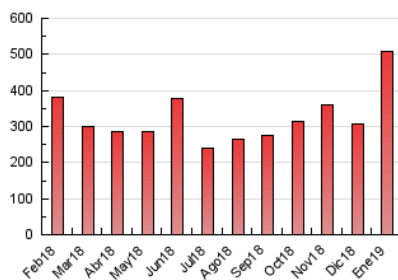

Pàgines (x 1000)