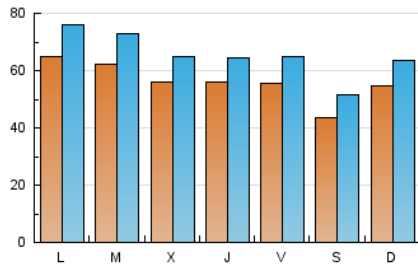

4. Gràfiques (Nacional i Internacional)

4.1 Per dia de la setmana (promig)

N. únics / Visites (x 100)