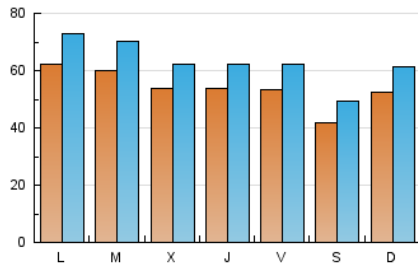

4. Gràfiques (Nacional)

4.1 Per dia de la setmana (promig)

N. únics / Visites (x 100)