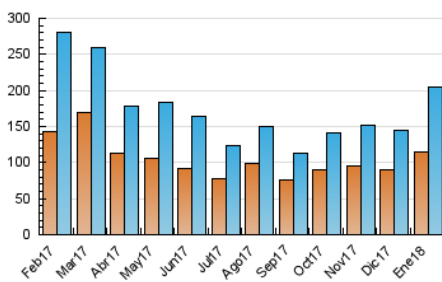

4.3 Per mesos

N. únics / Visites (x 1000)