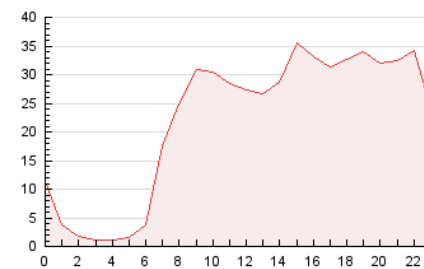

2. Seccions (Nacional i Internacional)

	PÀGINES	%
HOME	32.219	6.09 %
RESTA	496.770	93.91 %

3. Per dia del mes (Nacional i Internacional)

Dia	N. únics	Visites	Pàgines	Dia	N. únics	Visites	Pàgines	Dia	N. únics	Visites	Pàgines
1	6.209	6.923	14.349	11	6.886	7.763	18.465	21	7.060	8.199	20.587
2	6.492	7.448	15.956	12	6.889	7.739	19.284	22	6.101	7.319	21.156
3	4.046	4.595	9.956	13	5.081	6.203	17.827	23	5.774	6.953	19.413
4	3.699	4.147	9.595	14	6.565	8.026	23.203	24	6.184	7.486	20.028
5	3.048	3.450	7.559	15	6.601	8.470	28.307	25	5.237	5.948	17.292
6	2.996	3.376	7.285	16	7.409	9.145	23.918	26	5.640	6.465	18.385
7	4.179	4.737	11.476	17	6.341	7.707	21.341	27	4.113	4.727	13.919
8	8.050	9.233	21.900	18	6.592	7.880	20.759	28	4.017	4.511	12.844
9	6.496	7.520	17.924	19	6.695	8.316	22.364	29	5.524	6.075	15.144
10	7.068	7.863	17.822	20	5.215	6.269	15.890	30	5.027	5.439	12.777
								31	4.394	4.774	12.264

4. Gràfiques (Nacional i Internacional)

4.1 Per dia de la setmana (promig)

N. únics / Visites (x 100)

Pàgines (x 100)

4.2 Per franja horària (promig)

Visites (x 1000)

Pàgines (x 1000)

4.3 Per mesos