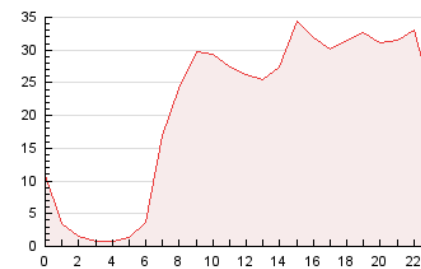

2. Seccions (Nacional)

	PÀGINES	%
HOME	30.905	6.07 %
RESTA	478.043	93.93 %

3. Per dia del mes (Nacional)

Dia	N. únics	Visites	Pàgines	Dia	N. únics	Visites	Pàgines	Dia	N. únics	Visites	Pàgines
1	5.917	6.647	13.872	11	6.632	7.469	17.771	21	6.784	7.912	19.961
2	6.181	7.111	15.192	12	6.623	7.459	18.625	22	5.832	7.031	20.404
3	3.871	4.401	9.524	13	4.852	5.928	17.246	23	5.576	6.714	18.745
4	3.579	4.019	9.275	14	6.317	7.735	22.386	24	5.898	7.187	19.335
5	2.925	3.308	7.279	15	6.320	8.107	27.237	25	5.047	5.740	16.669
6	2.868	3.225	6.948	16	7.104	8.757	22.920	26	5.341	6.134	17.732
7	4.051	4.590	11.159	17	6.037	7.406	20.718	27	3.944	4.525	13.330
8	7.699	8.849	20.920	18	6.332	7.583	20.015	28	3.857	4.332	12.427
9	6.260	7.235	17.155	19	6.428	7.971	21.501	29	5.300	5.822	14.402
10	6.827	7.563	17.071	20	5.001	6.027	15.328	30	4.793	5.187	12.192
								31	4.234	4.598	11.609

4. Gràfiques (Nacional)

4.1 Per dia de la setmana (promig)

N. únics / Visites (x 100)

Pàgines (x 100)

4.2 Per franja horària (promig)

Visites (x 1000)

Pàgines (x 1000)

4.3 Per mesos