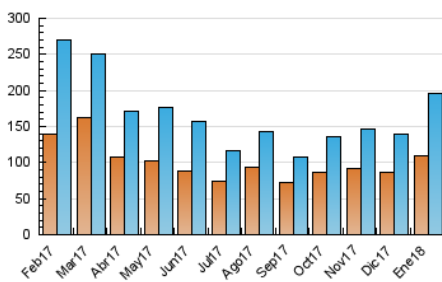

4.3 Per mesos

N. únics / Visites (x 1000)