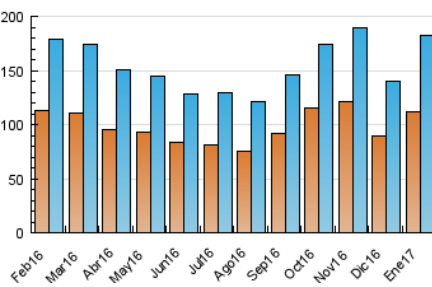

4.3 Per mesos

N. únics / Visites (x 1000)