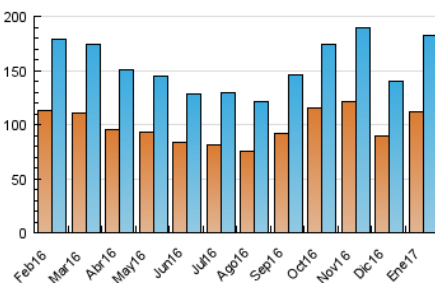

4.3 Per mesos

N. únics / Visites (x 1000)