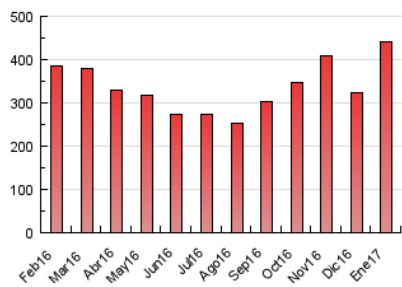

Pàgines (x 1000)