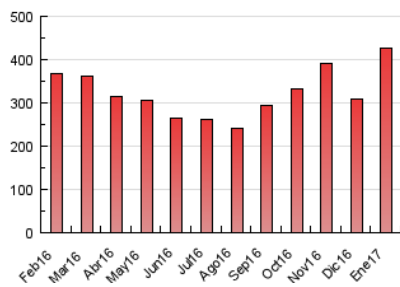

Pàgines (x 1000)