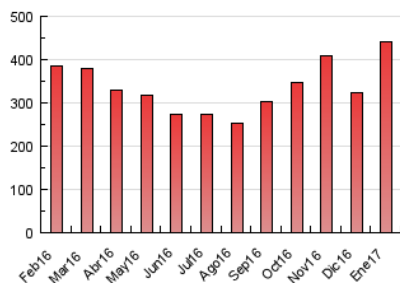

Pàgines (x 1000)