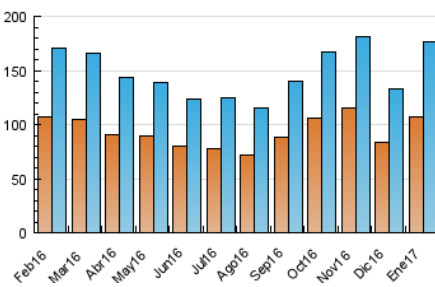

4.3 Per mesos

N. únics / Visites (x 1000)