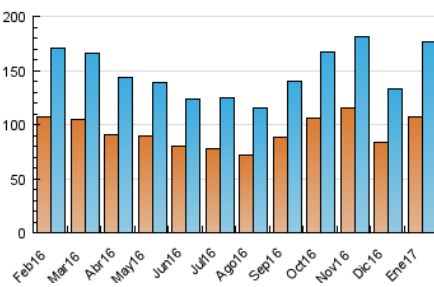

4.3 Per mesos

N. únics / Visites (x 1000)