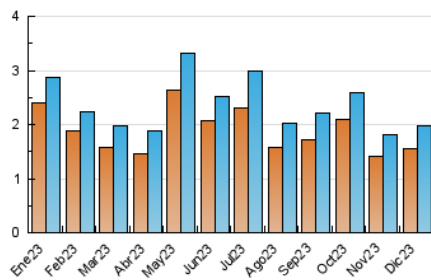

4.3 Per mesos

N. únics / Visites (x 1000)