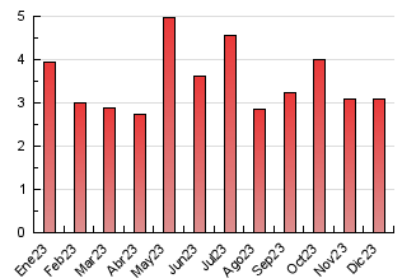

Pàgines (x 1000)