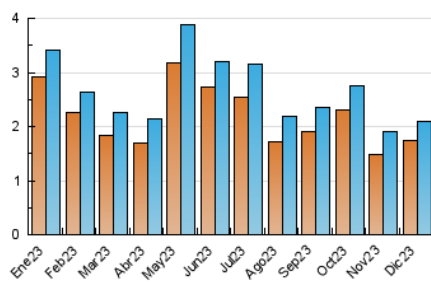

4.3 Per mesos

N. únics / Visites (x 1000)