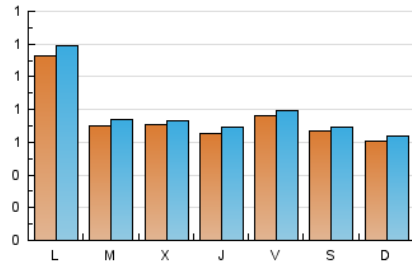

4. Gràfiques (Nacional i Internacional)

4.1 Per dia de la setmana (promig)

N. únics / Visites (x 100)