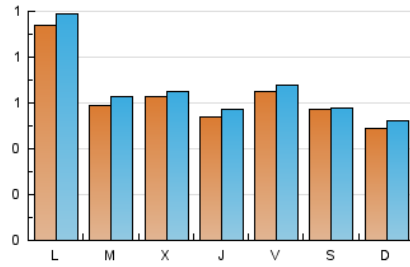

4. Gràfiques (Nacional)

4.1 Per dia de la setmana (promig)

N. únics / Visites (x 100)