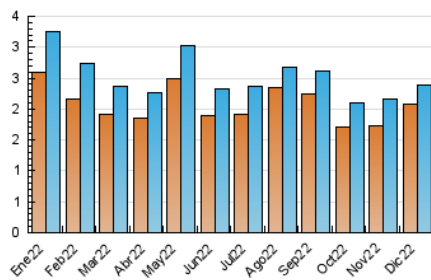

4.3 Per mesos

N. únics / Visites (x 1000)