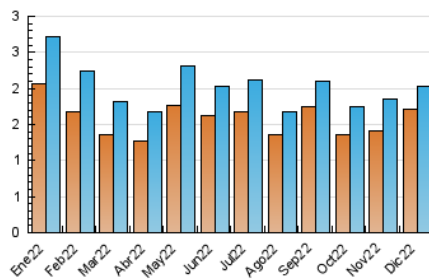

4.3 Per mesos

N. únics / Visites (x 1000)