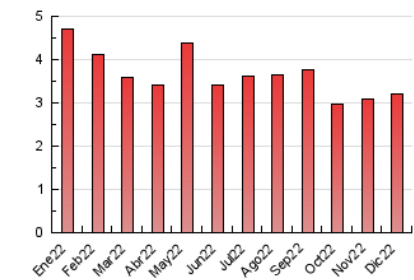

Pàgines (x 1000)