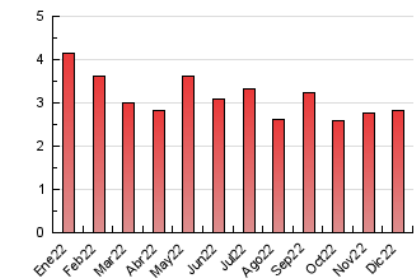

Pàgines (x 1000)