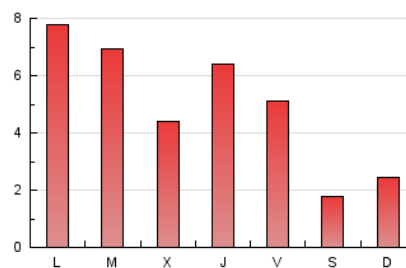

Pàgines (x 100)