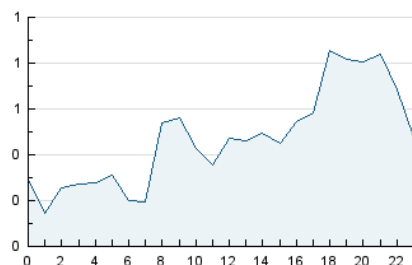

2. Seccions (Nacional i Internacional)

	PÀGINES	%
HOME	2.765	17.66 %
RESTA	12.893	82.34 %

3. Per dia del mes (Nacional i Internacional)

Dia	N. únics	Visites	Pàgines	Dia	N. únics	Visites	Pàgines	Dia	N. únics	Visites	Pàgines
1	69	74	133	11	262	286	568	21	75	86	156
2	165	181	471	12	230	266	601	22	65	68	133
3	225	241	580	13	150	161	354	23	510	532	988
4	226	250	511	14	80	88	135	24	218	224	492
5	674	719	1.464	15	83	90	164	25	80	84	108
6	435	466	969	16	420	468	813	26	69	73	110
7	179	189	352	17	770	848	1.606	27	73	79	146
8	146	167	620	18	259	277	573	28	45	48	70
9	600	658	1.414	19	130	147	393	29	71	74	173
10	278	299	644	20	136	159	571	30	87	90	208
								31	69	73	138

4. Gràfiques (Nacional i Internacional)

4.1 Per dia de la setmana (promig)

N. únics / Visites (x 100)

Pàgines (x 100)

4.2 Per franja horària (promig)

Visites (x 1000)

Pàgines (x 1000)

4.3 Per mesos