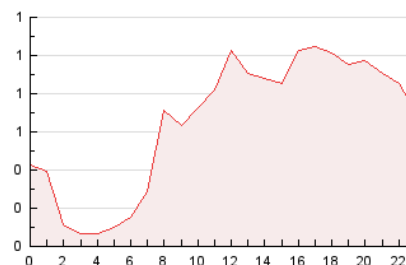

2. Seccions (Nacional i Internacional)

	PÀGINES	%
HOME	2.765	17.66 %
RESTA	12.893	82.34 %

3. Per dia del mes (Nacional i Internacional)

Dia	N. únics	Visites	Pàgines	Dia	N. únics	Visites	Pàgines	Dia	N. únics	Visites	Pàgines
1	69	74	133	11	262	286	568	21	75	86	156
2	165	181	471	12	230	266	601	22	65	68	133
3	225	241	580	13	150	161	354	23	510	532	988
4	226	250	511	14	80	88	135	24	218	224	492
5	674	719	1.464	15	83	90	164	25	80	84	108
6	435	466	969	16	420	468	813	26	69	73	110
7	179	189	352	17	770	848	1.606	27	73	79	146
8	146	167	620	18	259	277	573	28	45	48	70
9	600	658	1.414	19	130	147	393	29	71	74	173
10	278	299	644	20	136	159	571	30	87	90	208
								31	69	73	138

4. Gràfiques (Nacional i Internacional)

4.1 Per dia de la setmana (promig)

N. únics / Visites (x 100)

Pàgines (x 100)

4.2 Per franja horària (promig)

Visites (x 1000)

Pàgines (x 1000)

4.3 Per mesos