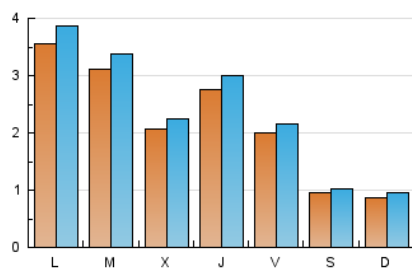

4. Gràfiques (Nacional i Internacional)

4.1 Per dia de la setmana (promig)

N. únics / Visites (x 100)