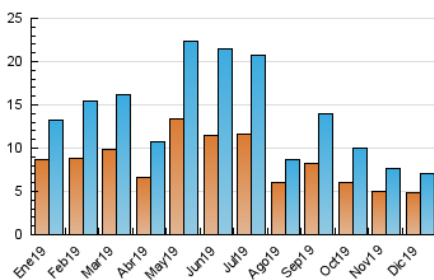

4.3 Per mesos

N. únics / Visites (x 1000)