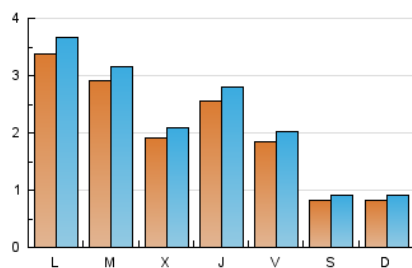

4. Gràfiques (Nacional)

4.1 Per dia de la setmana (promig)

N. únics / Visites (x 100)