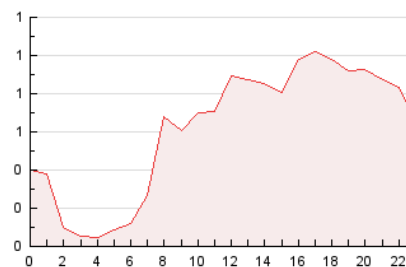

2. Seccions (Nacional)

	PÀGINES	%
HOME	2.606	17.64 %
RESTA	12.165	82.36 %

3. Per dia del mes (Nacional)

Dia	N. únics	Visites	Pàgines	Dia	N. únics	Visites	Pàgines	Dia	N. únics	Visites	Pàgines
1	68	73	132	11	237	260	539	21	69	80	150
2	152	168	457	12	202	236	570	22	62	65	130
3	200	216	472	13	130	141	334	23	491	513	955
4	204	228	489	14	58	66	113	24	197	203	387
5	628	673	1.409	15	79	86	160	25	77	81	105
6	407	438	934	16	385	433	783	26	67	71	108
7	165	174	332	17	734	812	1.565	27	71	77	144
8	141	162	604	18	251	269	563	28	41	43	65
9	581	639	1.223	19	126	143	381	29	64	67	147
10	270	291	636	20	128	151	562	30	77	80	197
								31	56	60	125

4. Gràfiques (Nacional)

4.1 Per dia de la setmana (promig)

N. únics / Visites (x 100)

Pàgines (x 100)

4.2 Per franja horària (promig)

Visites (x 1000)

Pàgines (x 1000)

4.3 Per mesos