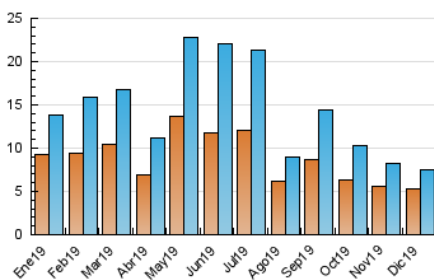

4.3 Per mesos

N. únics / Visites (x 1000)