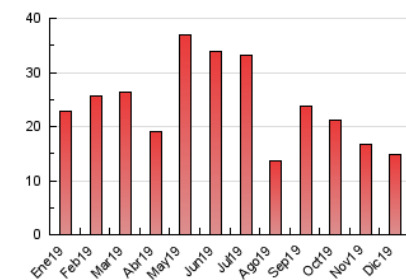

Pàgines (x 1000)