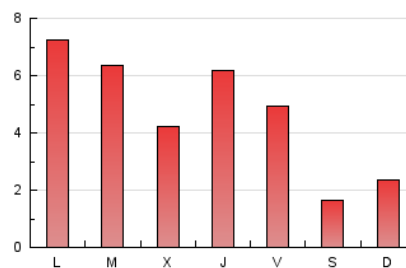

Pàgines (x 100)