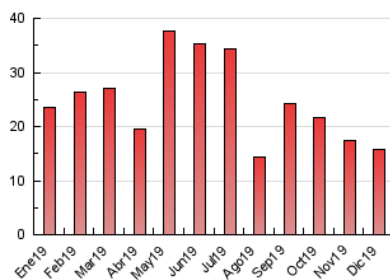

Pàgines (x 1000)