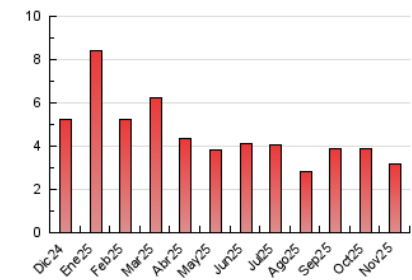

Pàgines (x 1000)