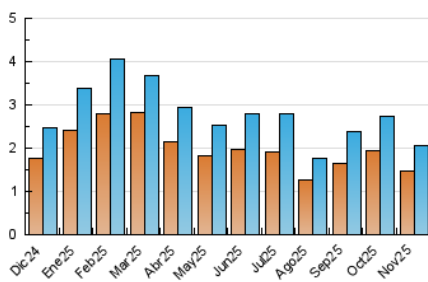

4.3 Per mesos

N. únics / Visites (x 1000)