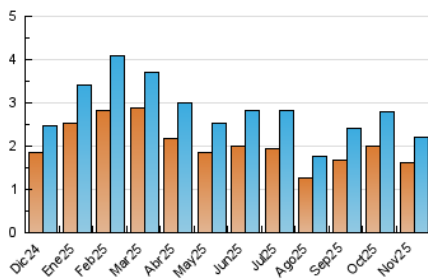

4.3 Per mesos

N. únics / Visites (x 1000)