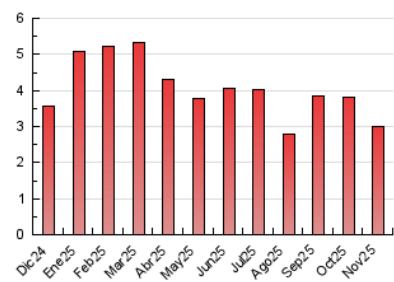

Pàgines (x 1000)