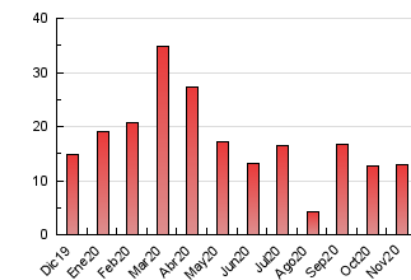

Pàgines (x 1000)