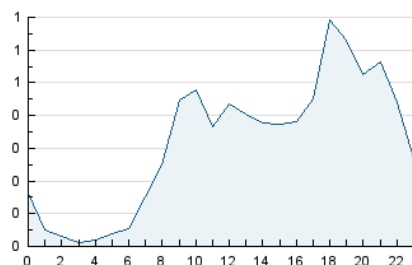

2. Seccions (Nacional)

	PÀGINES	%
HOME	2.313	18.02 %
RESTA	10.524	81.98 %

3. Per dia del mes (Nacional)

Dia	N. únics	Visites	Pàgines	Dia	N. únics	Visites	Pàgines	Dia	N. únics	Visites	Pàgines
1	66	71	155	11	1.071	1.114	1.447	21	103	120	192
2	135	150	308	12	512	549	803	22	70	89	228
3	98	111	233	13	253	259	482	23	267	286	489
4	133	152	369	14	83	88	122	24	174	192	334
5	787	838	1.233	15	68	75	128	25	483	509	712
6	319	351	599	16	167	174	291	26	197	214	502
7	113	119	202	17	160	180	349	27	181	196	407
8	68	76	134	18	454	478	704	28	85	94	182
9	137	145	329	19	273	300	551	29	53	68	154
10	92	100	207	20	315	355	653	30	118	140	338

4. Gràfiques (Nacional)

4.1 Per dia de la setmana (promig)

N. únics / Visites (x 100)

Pàgines (x 100)

4.2 Per franja horària (promig)

Visites (x 1000)

Pàgines (x 1000)

4.3 Per mesos