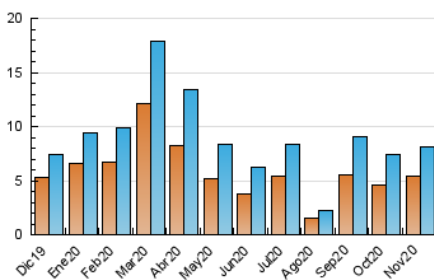

4.3 Per mesos

N. únics / Visites (x 1000)