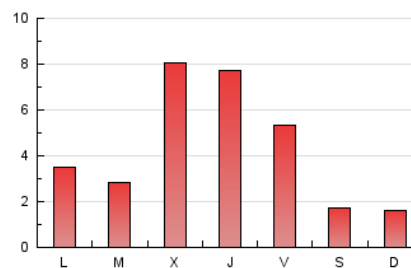

Pàgines (x 100)