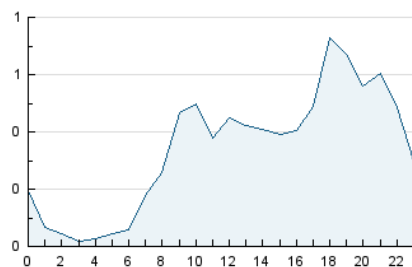

2. Seccions (Nacional i Internacional)

	PÀGINES	%
HOME	2.424	17.80 %
RESTA	11.195	82.20 %

3. Per dia del mes (Nacional i Internacional)

Dia	N. únics	Visites	Pàgines	Dia	N. únics	Visites	Pàgines	Dia	N. únics	Visites	Pàgines
1	75	80	169	11	1.093	1.137	1.473	21	112	129	203
2	145	160	318	12	542	579	839	22	77	96	238
3	110	123	268	13	273	279	503	23	276	295	499
4	179	198	439	14	93	99	165	24	187	205	347
5	885	938	1.390	15	73	80	134	25	502	529	742
6	357	389	645	16	179	186	303	26	209	226	515
7	136	143	231	17	176	196	367	27	196	211	422
8	77	85	145	18	473	497	723	28	92	101	189
9	152	160	357	19	296	323	580	29	57	72	158
10	101	109	230	20	331	373	677	30	129	151	350

4. Gràfiques (Nacional i Internacional)

4.1 Per dia de la setmana (promig)

N. únics / Visites (x 100)

Pàgines (x 100)

4.2 Per franja horària (promig)

Visites (x 1000)

Pàgines (x 1000)

4.3 Per mesos