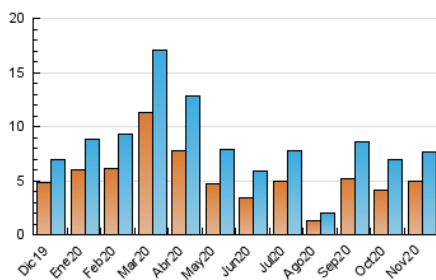

4.3 Per mesos

N. únics / Visites (x 1000)