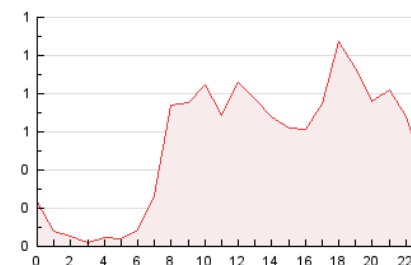

2. Seccions (Nacional)

	PÀGINES	%
HOME	2.313	18.02 %
RESTA	10.524	81.98 %

3. Per dia del mes (Nacional)

Dia	N. únics	Visites	Pàgines	Dia	N. únics	Visites	Pàgines	Dia	N. únics	Visites	Pàgines
1	66	71	155	11	1.071	1.114	1.447	21	103	120	192
2	135	150	308	12	512	549	803	22	70	89	228
3	98	111	233	13	253	259	482	23	267	286	489
4	133	152	369	14	83	88	122	24	174	192	334
5	787	838	1.233	15	68	75	128	25	483	509	712
6	319	351	599	16	167	174	291	26	197	214	502
7	113	119	202	17	160	180	349	27	181	196	407
8	68	76	134	18	454	478	704	28	85	94	182
9	137	145	329	19	273	300	551	29	53	68	154
10	92	100	207	20	315	355	653	30	118	140	338

4. Gràfiques (Nacional)

4.1 Per dia de la setmana (promig)

N. únics / Visites (x 100)

Pàgines (x 100)

4.2 Per franja horària (promig)

Visites (x 1000)

Pàgines (x 1000)

4.3 Per mesos