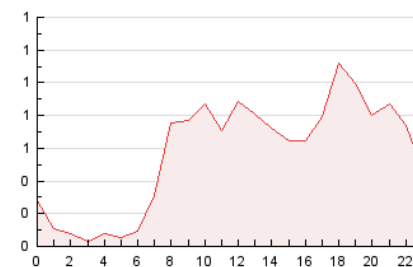

2. Seccions (Nacional i Internacional)

	PÀGINES	%
HOME	2.424	17.80 %
RESTA	11.195	82.20 %

3. Per dia del mes (Nacional i Internacional)

Dia	N. únics	Visites	Pàgines	Dia	N. únics	Visites	Pàgines	Dia	N. únics	Visites	Pàgines
1	75	80	169	11	1.093	1.137	1.473	21	112	129	203
2	145	160	318	12	542	579	839	22	77	96	238
3	110	123	268	13	273	279	503	23	276	295	499
4	179	198	439	14	93	99	165	24	187	205	347
5	885	938	1.390	15	73	80	134	25	502	529	742
6	357	389	645	16	179	186	303	26	209	226	515
7	136	143	231	17	176	196	367	27	196	211	422
8	77	85	145	18	473	497	723	28	92	101	189
9	152	160	357	19	296	323	580	29	57	72	158
10	101	109	230	20	331	373	677	30	129	151	350

4. Gràfiques (Nacional i Internacional)

4.1 Per dia de la setmana (promig)

N. únics / Visites (x 100)

Pàgines (x 100)

4.2 Per franja horària (promig)

Visites (x 1000)

Pàgines (x 1000)

4.3 Per mesos