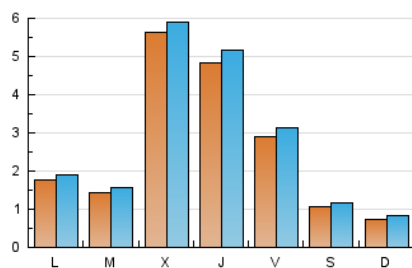

4. Gràfiques (Nacional i Internacional)

4.1 Per dia de la setmana (promig)

N. únics / Visites (x 100)