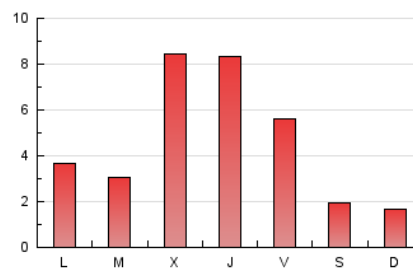

Pàgines (x 100)