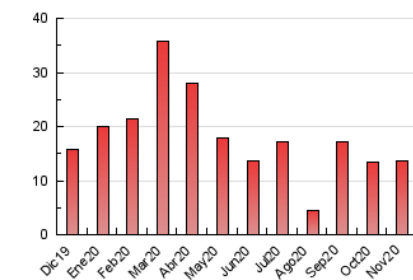

Pàgines (x 1000)