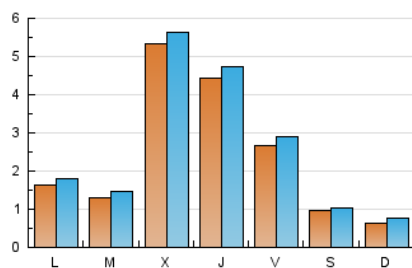

4. Gràfiques (Nacional)

4.1 Per dia de la setmana (promig)

N. únics / Visites (x 100)