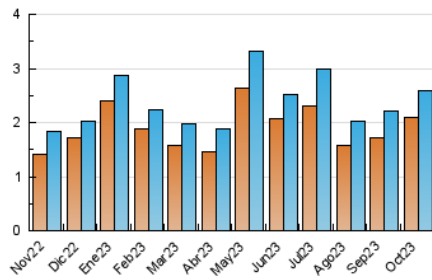

4.2 Per franja horària (promig)

Visites_ (x 1000)

Pàgines (x 1000)

4.3 Per mesos

N. únics / Visites (x 1000)