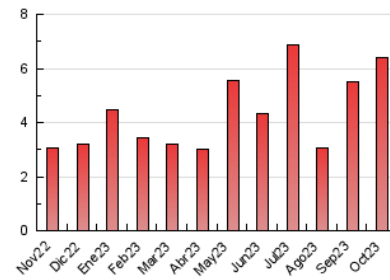

Pàgines (x 1000)