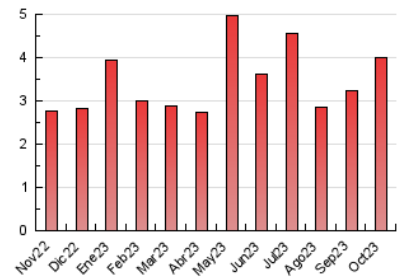

Pàgines (x 1000)