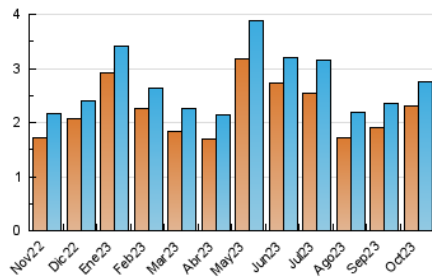

4.2 Per franja horària (promig)

Visites_ (x 1000)

Pàgines (x 1000)

4.3 Per mesos

N. únics / Visites (x 1000)