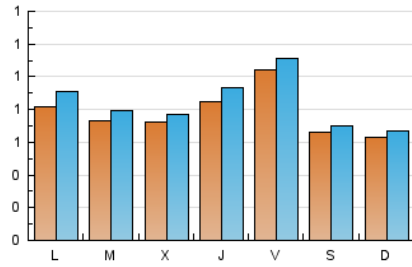

4. Gràfiques (Nacional)

4.1 Per dia de la setmana (promig)

N. únics / Visites (x 100)