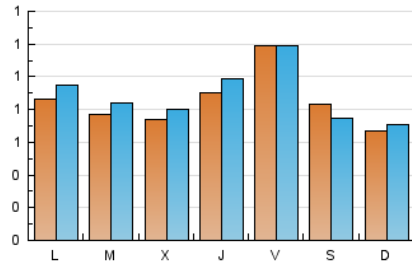

4. Gràfiques (Nacional i Internacional)

4.1 Per dia de la setmana (promig)

N. únics / Visites (x 100)