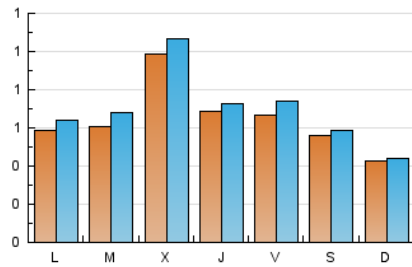

4. Gràfiques (Nacional i Internacional)

4.1 Per dia de la setmana (promig)

N. únics / Visites (x 100)