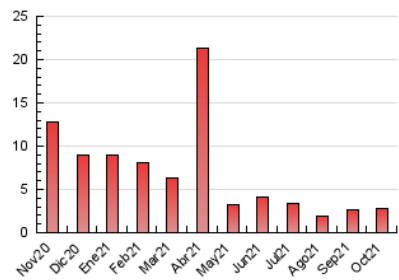

Pàgines (x 1000)