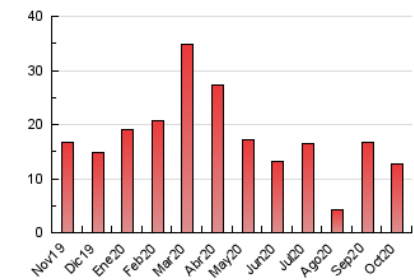

Pàgines (x 1000)