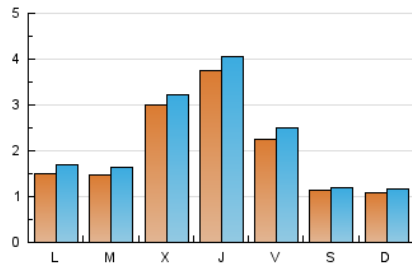

4. Gràfiques (Nacional)

4.1 Per dia de la setmana (promig)

N. únics / Visites (x 100)