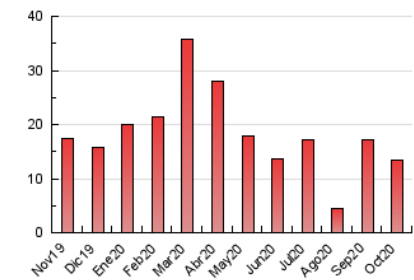

Pàgines (x 1000)