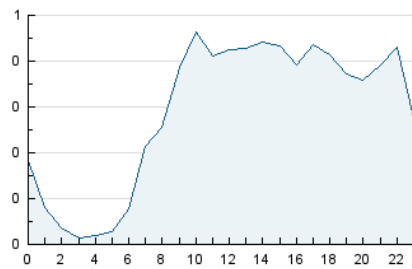

2. Seccions (Nacional)

	PÀGINES	%
HOME	2.669	20.89 %
RESTA	10.109	79.11 %

3. Per dia del mes (Nacional)

Dia	N. únics	Visites	Pàgines	Dia	N. únics	Visites	Pàgines	Dia	N. únics	Visites	Pàgines
1	290	305	495	11	55	65	119	21	403	426	661
2	182	196	503	12	45	52	169	22	388	411	689
3	74	77	176	13	173	186	316	23	240	277	646
4	66	72	243	14	326	349	486	24	94	100	174
5	119	136	343	15	792	865	1.181	25	76	84	231
6	107	121	286	16	369	395	694	26	80	91	158
7	346	363	715	17	208	217	264	27	114	128	345
8	214	229	578	18	233	241	342	28	129	154	309
9	147	166	356	19	361	398	608	29	192	222	416
10	105	113	197	20	193	217	388	30	194	218	501
								31	86	95	189

4. Gràfiques (Nacional)

4.1 Per dia de la setmana (promig)

N. únics / Visites (x 100)

Pàgines (x 100)

4.2 Per franja horària (promig)

Visites (x 1000)

Pàgines (x 1000)

4.3 Per mesos