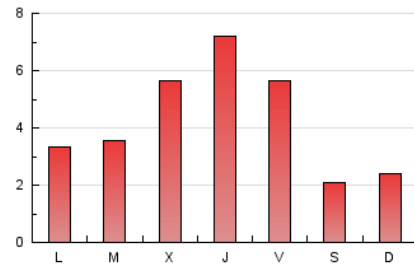

Pàgines (x 100)