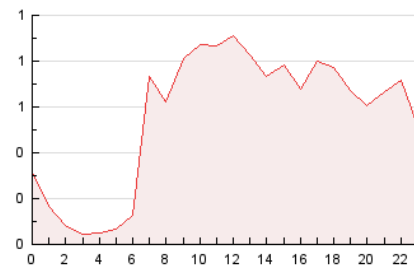

2. Seccions (Nacional i Internacional)

	PÀGINES	%
HOME	2.860	21.29 %
RESTA	10.571	78.71 %

3. Per dia del mes (Nacional i Internacional)

Dia	N. únics	Visites	Pàgines	Dia	N. únics	Visites	Pàgines	Dia	N. únics	Visites	Pàgines
1	311	326	583	11	58	68	122	21	423	446	682
2	197	211	528	12	48	55	184	22	401	424	709
3	77	80	179	13	188	201	343	23	257	294	664
4	78	84	257	14	337	360	516	24	103	109	183
5	141	159	368	15	820	894	1.248	25	80	89	241
6	120	134	320	16	394	420	719	26	85	96	163
7	365	382	734	17	212	222	271	27	125	139	357
8	230	245	609	18	235	243	345	28	145	170	325
9	166	185	375	19	378	415	625	29	205	235	442
10	114	122	211	20	207	231	402	30	220	245	530
								31	93	102	196

4. Gràfiques (Nacional i Internacional)

4.1 Per dia de la setmana (promig)

N. únics / Visites (x 100)

Pàgines (x 100)

4.2 Per franja horària (promig)

Visites (x 1000)

Pàgines (x 1000)

4.3 Per mesos