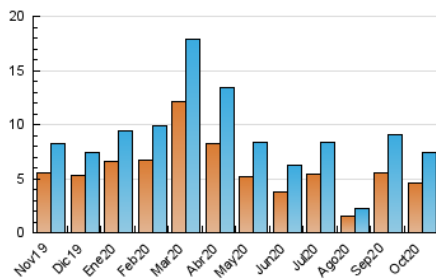

4.3 Per mesos

N. únics / Visites (x 1000)