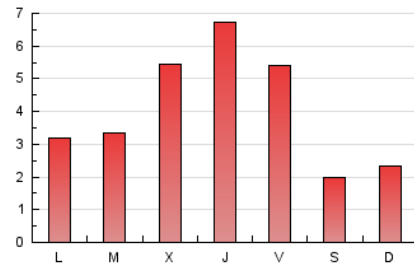

Pàgines (x 100)