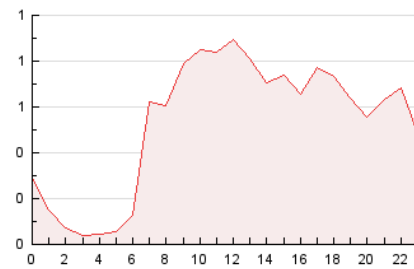

2. Seccions (Nacional)

	PÀGINES	%
HOME	2.669	20.89 %
RESTA	10.109	79.11 %

3. Per dia del mes (Nacional)

Dia	N. únics	Visites	Pàgines	Dia	N. únics	Visites	Pàgines	Dia	N. únics	Visites	Pàgines
1	290	305	495	11	55	65	119	21	403	426	661
2	182	196	503	12	45	52	169	22	388	411	689
3	74	77	176	13	173	186	316	23	240	277	646
4	66	72	243	14	326	349	486	24	94	100	174
5	119	136	343	15	792	865	1.181	25	76	84	231
6	107	121	286	16	369	395	694	26	80	91	158
7	346	363	715	17	208	217	264	27	114	128	345
8	214	229	578	18	233	241	342	28	129	154	309
9	147	166	356	19	361	398	608	29	192	222	416
10	105	113	197	20	193	217	388	30	194	218	501
								31	86	95	189

4. Gràfiques (Nacional)

4.1 Per dia de la setmana (promig)

N. únics / Visites (x 100)

Pàgines (x 100)

4.2 Per franja horària (promig)

Visites (x 1000)

Pàgines (x 1000)

4.3 Per mesos