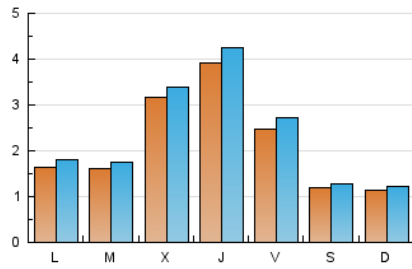

4. Gràfiques (Nacional i Internacional)

4.1 Per dia de la setmana (promig)

N. únics / Visites (x 100)