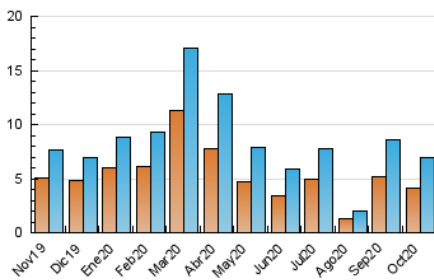

4.3 Per mesos

N. únics / Visites (x 1000)