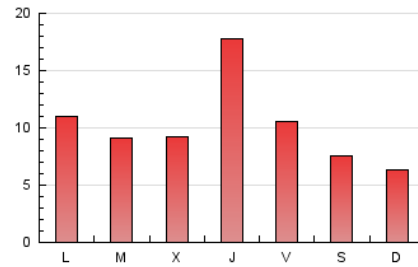

Pàgines (x 100)