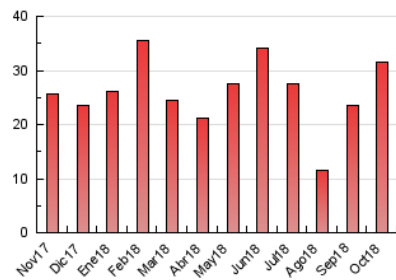

Pàgines (x 1000)