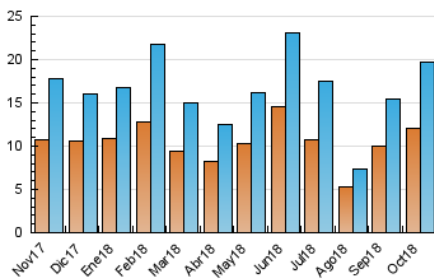

4.3 Per mesos

N. únics / Visites (x 1000)