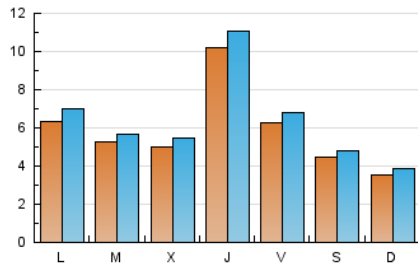

4. Gràfiques (Nacional i Internacional)

4.1 Per dia de la setmana (promig)

N. únics / Visites (x 100)