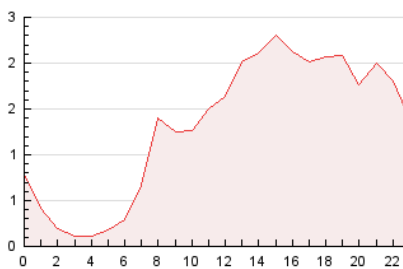

2. Seccions (Nacional)

	PÀGINES	%
HOME	3.605	11.44 %
RESTA	27.900	88.56 %

3. Per dia del mes (Nacional)

Dia	N. únics	Visites	Pàgines	Dia	N. únics	Visites	Pàgines	Dia	N. únics	Visites	Pàgines
1	326	365	613	11	902	955	1.353	21	304	320	547
2	561	609	978	12	509	537	740	22	1.062	1.186	1.841
3	433	482	880	13	288	298	482	23	562	607	941
4	595	683	1.288	14	212	221	311	24	254	275	540
5	477	536	1.010	15	777	857	1.467	25	1.765	1.885	2.980
6	793	865	1.371	16	641	688	1.050	26	530	568	992
7	591	666	1.167	17	326	355	703	27	170	177	327
8	601	664	1.076	18	709	785	1.481	28	250	275	493
9	506	565	988	19	912	978	1.463	29	213	231	489
10	969	1.045	1.497	20	492	525	837	30	259	278	605
								31	419	464	995

4. Gràfiques (Nacional)

4.1 Per dia de la setmana (promig)

N. únics / Visites (x 100)

Pàgines (x 100)

4.2 Per franja horària (promig)

Visites (x 1000)

Pàgines (x 1000)

4.3 Per mesos