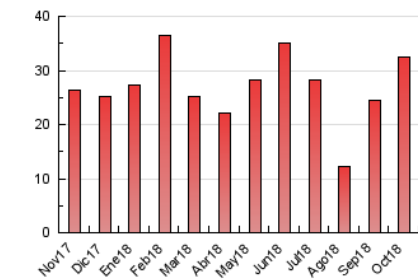

Pàgines (x 1000)