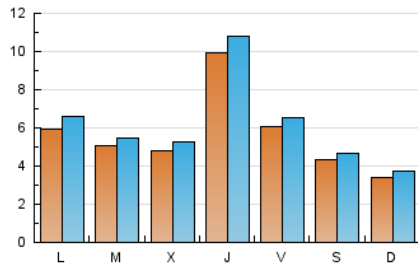

4. Gràfiques (Nacional)

4.1 Per dia de la setmana (promig)

N. únics / Visites (x 100)