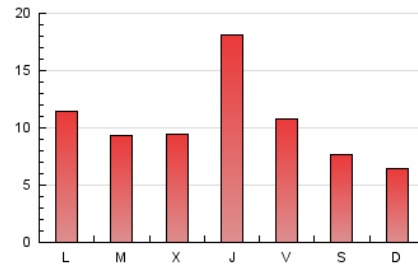

Pàgines (x 100)