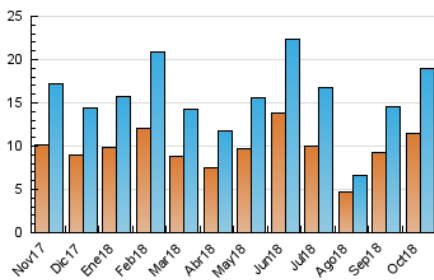

4.3 Per mesos

N. únics / Visites (x 1000)