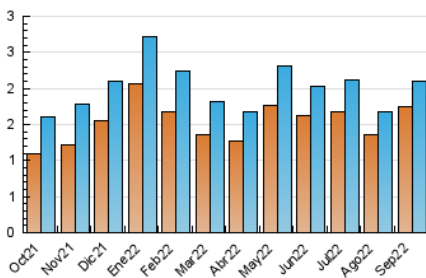

4.3 Per mesos

N. únics / Visites (x 1000)