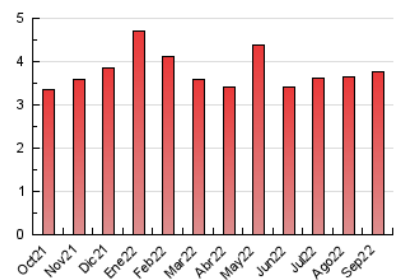

Pàgines (x 1000)