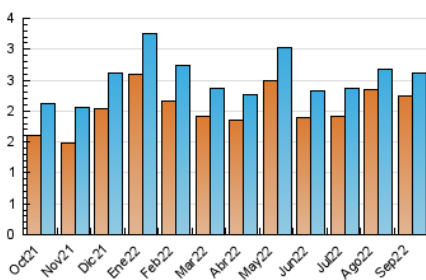

4.3 Per mesos

N. únics / Visites (x 1000)