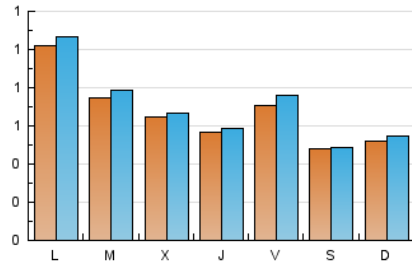

4. Gràfiques (Nacional)

4.1 Per dia de la setmana (promig)

N. únics / Visites (x 100)