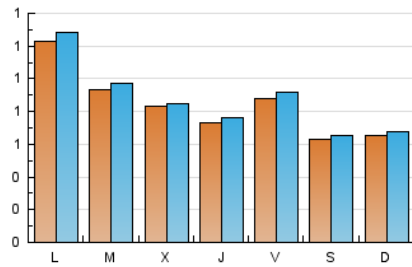

4. Gràfiques (Nacional i Internacional)

4.1 Per dia de la setmana (promig)

N. únics / Visites (x 100)