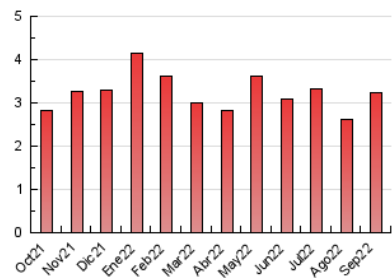

Pàgines (x 1000)