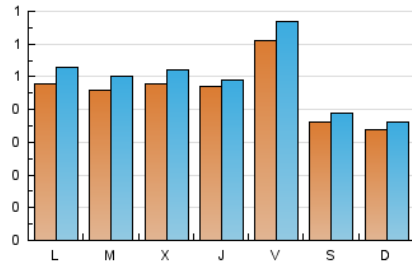

4. Gràfiques (Nacional)

4.1 Per dia de la setmana (promig)

N. únics / Visites (x 100)