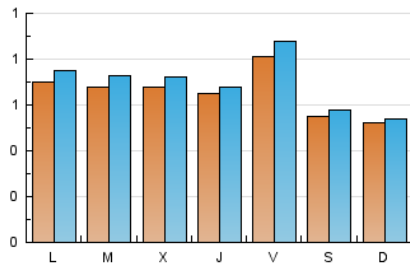

4. Gràfiques (Nacional i Internacional)

4.1 Per dia de la setmana (promig)

N. únics / Visites (x 100)