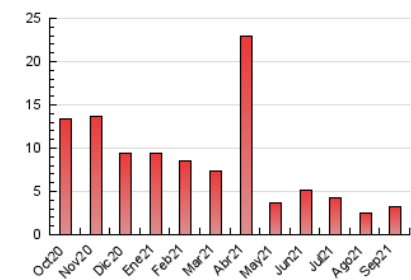

Pàgines (x 1000)