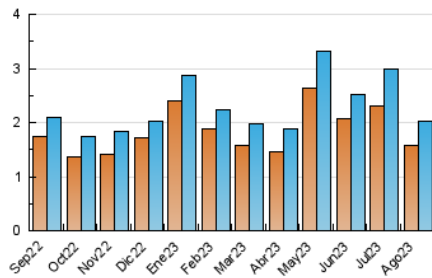

4.2 Per franja horària (promig)

Visites_ (x 1000)

Pàgines (x 1000)

4.3 Per mesos

N. únics / Visites (x 1000)