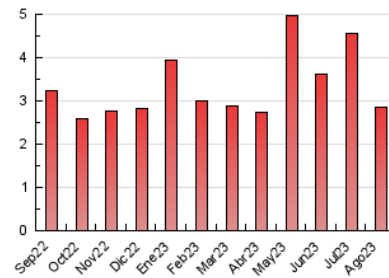

Pàgines (x 1000)