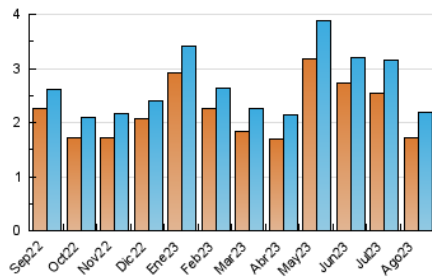

4.2 Per franja horària (promig)

Visites_ (x 1000)

Pàgines (x 1000)

4.3 Per mesos

N. únics / Visites (x 1000)