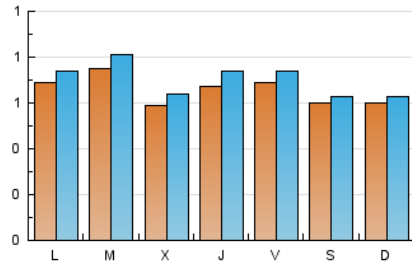

4. Gràfiques (Nacional i Internacional)

4.1 Per dia de la setmana (promig)

N. únics / Visites (x 100)