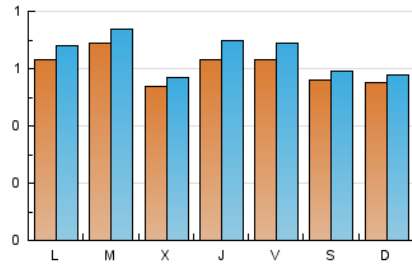

4. Gràfiques (Nacional)

4.1 Per dia de la setmana (promig)

N. únics / Visites (x 100)