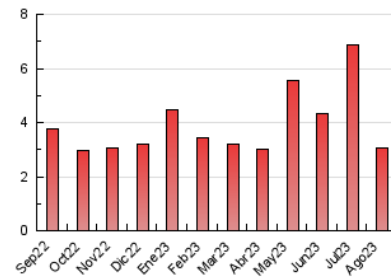

Pàgines (x 1000)