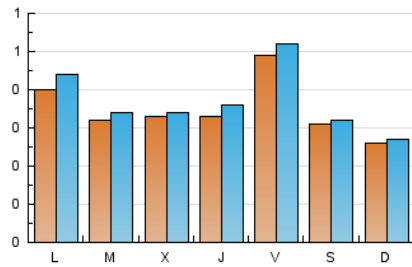

4. Gràfiques (Nacional)

4.1 Per dia de la setmana (promig)

N. únics / Visites (x 100)