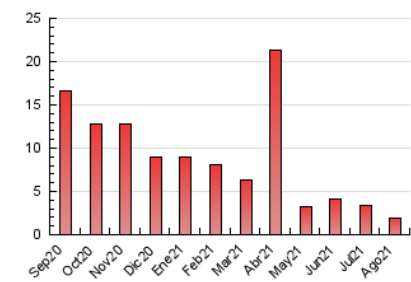

Pàgines (x 1000)