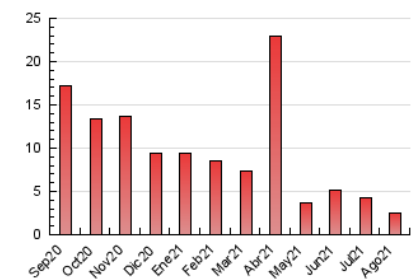

Pàgines (x 1000)