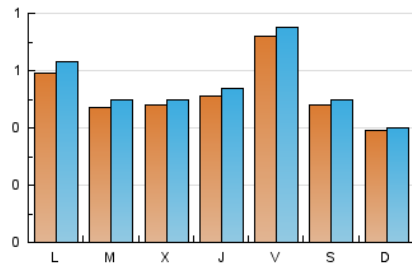

4. Gràfiques (Nacional i Internacional)

4.1 Per dia de la setmana (promig)

N. únics / Visites (x 100)