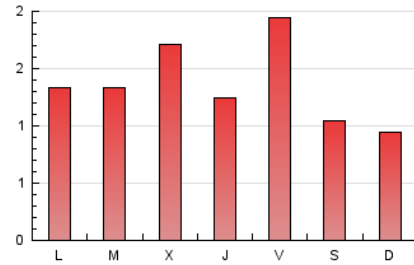

Pàgines (x 100)