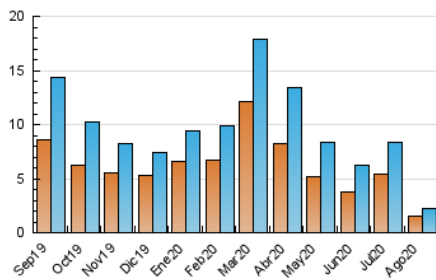

4.3 Per mesos

N. únics / Visites (x 1000)