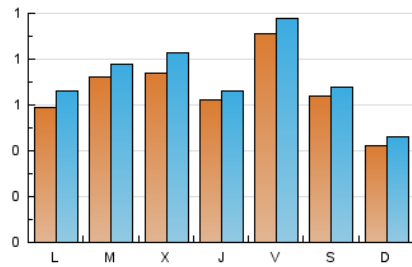

4. Gràfiques (Nacional i Internacional)

4.1 Per dia de la setmana (promig)

N. únics / Visites (x 100)