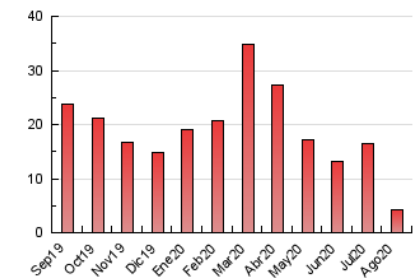

Pàgines (x 1000)