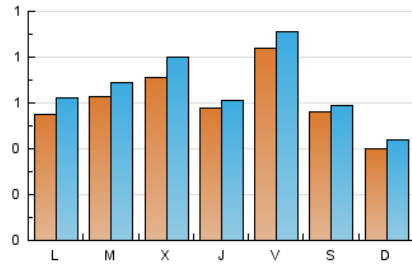

4. Gràfiques (Nacional)

4.1 Per dia de la setmana (promig)

N. únics / Visites (x 100)