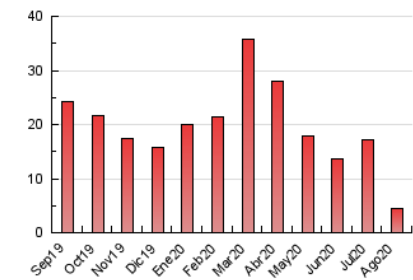

Pàgines (x 1000)