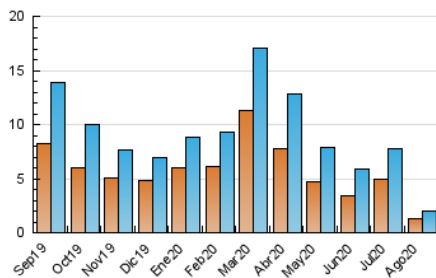

4.3 Per mesos

N. únics / Visites (x 1000)