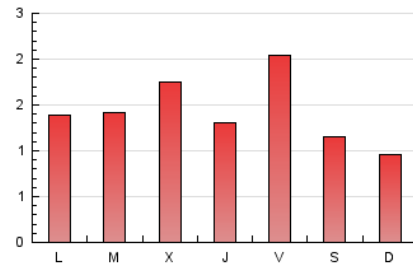

Pàgines (x 100)