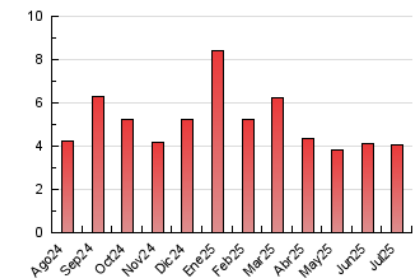

Pàgines (x 1000)