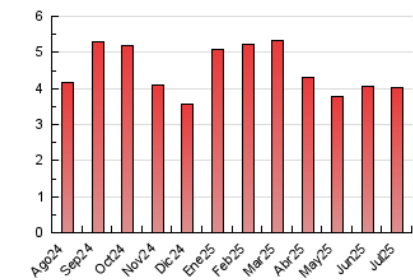

Pàgines (x 1000)