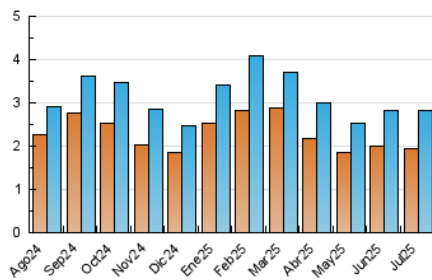

4.3 Per mesos

N. únics / Visites (x 1000)