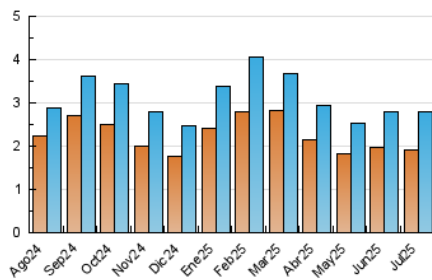

4.3 Per mesos

N. únics / Visites (x 1000)