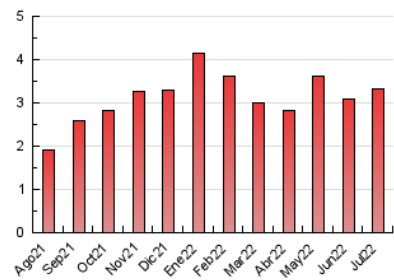

Pàgines (x 1000)