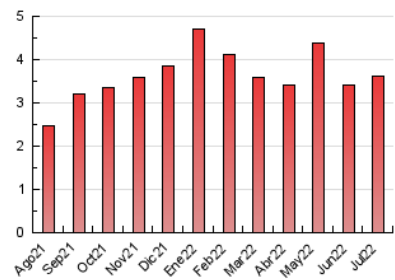

Pàgines (x 1000)