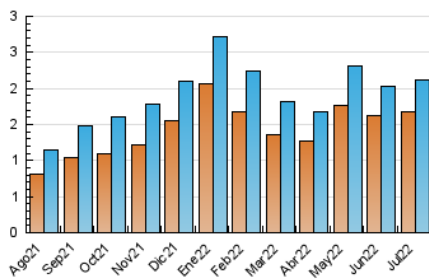

4.3 Per mesos

N. únics / Visites (x 1000)