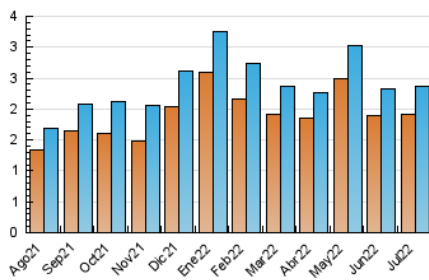

4.3 Per mesos

N. únics / Visites (x 1000)