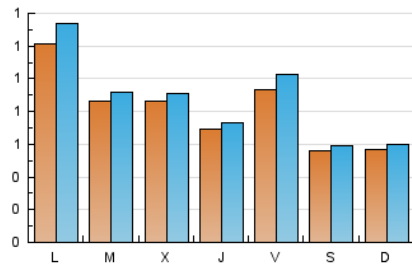

4. Gràfiques (Nacional i Internacional)

4.1 Per dia de la setmana (promig)

N. únics / Visites (x 100)