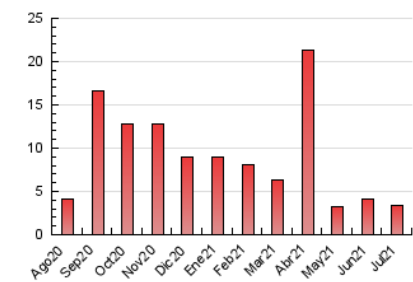

Pàgines (x 1000)