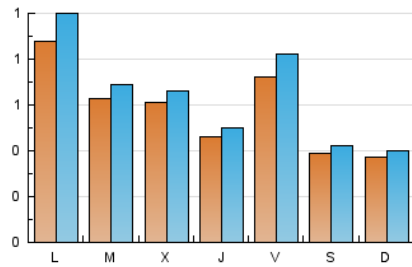

4. Gràfiques (Nacional)

4.1 Per dia de la setmana (promig)

N. únics / Visites (x 100)