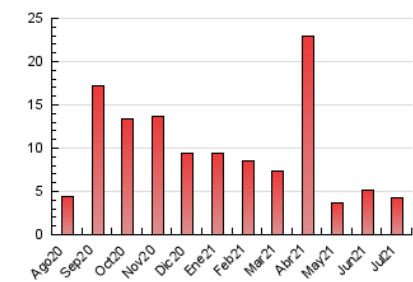

Pàgines (x 1000)