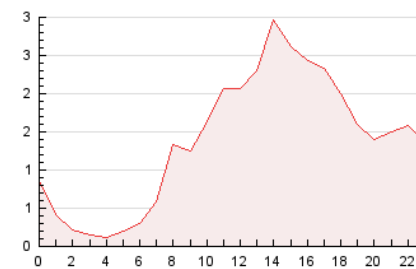

2. Seccions (Nacional)

	PÀGINES	%
HOME	4.485	13.49 %
RESTA	28.758	86.51 %

3. Per dia del mes (Nacional)

Dia	N. únics	Visites	Pàgines	Dia	N. únics	Visites	Pàgines	Dia	N. únics	Visites	Pàgines
1	516	563	920	11	1.068	1.180	2.007	21	230	236	333
2	362	396	811	12	720	806	1.224	22	201	216	419
3	390	433	708	13	415	445	653	23	371	401	768
4	645	740	1.232	14	256	283	490	24	767	816	1.430
5	444	488	752	15	436	465	776	25	910	1.017	1.453
6	210	229	356	16	466	506	830	26	971	1.054	1.603
7	149	167	266	17	342	364	690	27	498	533	770
8	304	329	653	18	920	1.044	1.670	28	267	284	491
9	1.148	1.229	1.838	19	1.425	1.506	2.194	29	514	549	832
10	2.203	2.370	3.619	20	483	504	920	30	551	609	1.001
								31	899	1.001	1.534

4. Gràfiques (Nacional)

4.1 Per dia de la setmana (promig)

N. únics / Visites (x 100)

Pàgines (x 100)

4.2 Per franja horària (promig)

Visites (x 1000)

Pàgines (x 1000)

4.3 Per mesos