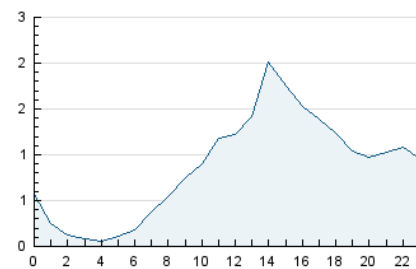

2. Seccions (Nacional)

	PÀGINES	%
HOME	4.485	13.49 %
RESTA	28.758	86.51 %

3. Per dia del mes (Nacional)

Dia	N. únics	Visites	Pàgines	Dia	N. únics	Visites	Pàgines	Dia	N. únics	Visites	Pàgines
1	516	563	920	11	1.068	1.180	2.007	21	230	236	333
2	362	396	811	12	720	806	1.224	22	201	216	419
3	390	433	708	13	415	445	653	23	371	401	768
4	645	740	1.232	14	256	283	490	24	767	816	1.430
5	444	488	752	15	436	465	776	25	910	1.017	1.453
6	210	229	356	16	466	506	830	26	971	1.054	1.603
7	149	167	266	17	342	364	690	27	498	533	770
8	304	329	653	18	920	1.044	1.670	28	267	284	491
9	1.148	1.229	1.838	19	1.425	1.506	2.194	29	514	549	832
10	2.203	2.370	3.619	20	483	504	920	30	551	609	1.001
								31	899	1.001	1.534

4. Gràfiques (Nacional)

4.1 Per dia de la setmana (promig)

N. únics / Visites (x 100)

Pàgines (x 100)

4.2 Per franja horària (promig)

Visites (x 1000)

Pàgines (x 1000)

4.3 Per mesos