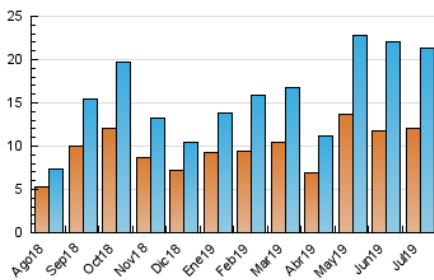

4.3 Per mesos

N. únics / Visites (x 1000)