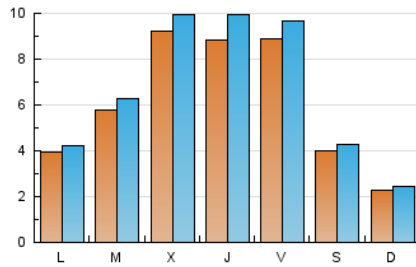

4. Gràfiques (Nacional)

4.1 Per dia de la setmana (promig)

N. únics / Visites (x 100)