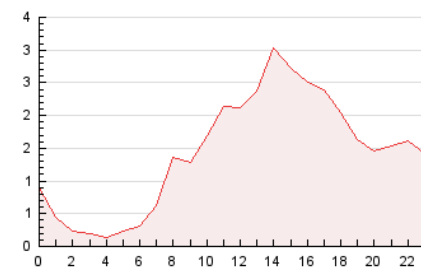

2. Seccions (Nacional i Internacional)

	PÀGINES	%
HOME	4.573	13.30 %
RESTA	29.819	86.70 %

3. Per dia del mes (Nacional i Internacional)

Dia	N. únics	Visites	Pàgines	Dia	N. únics	Visites	Pàgines	Dia	N. únics	Visites	Pàgines
1	529	576	979	11	1.097	1.209	2.086	21	236	242	341
2	377	412	892	12	744	831	1.255	22	213	229	435
3	407	453	734	13	428	459	670	23	385	415	819
4	660	755	1.247	14	269	296	504	24	793	844	1.497
5	465	509	776	15	450	482	797	25	938	1.045	1.485
6	215	234	362	16	477	518	867	26	992	1.076	1.644
7	166	184	283	17	350	373	725	27	510	545	782
8	327	352	677	18	949	1.074	1.727	28	278	295	502
9	1.175	1.257	1.920	19	1.450	1.531	2.282	29	523	558	841
10	2.237	2.410	3.742	20	494	515	941	30	562	620	1.016
								31	928	1.031	1.564

4. Gràfiques (Nacional i Internacional)

4.1 Per dia de la setmana (promig)

N. únics / Visites (x 100)

Pàgines (x 100)

4.2 Per franja horària (promig)

Visites (x 1000)

Pàgines (x 1000)

4.3 Per mesos