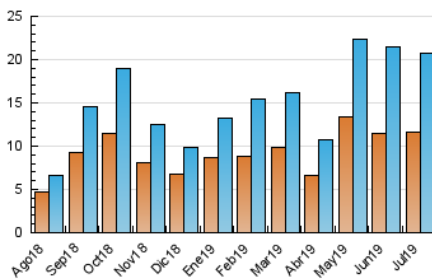

4.3 Per mesos

N. únics / Visites (x 1000)