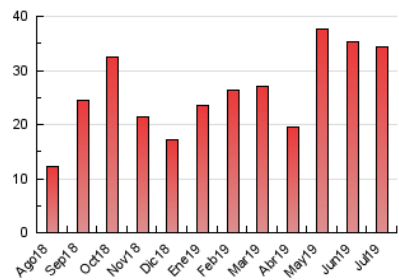

Pàgines (x 1000)