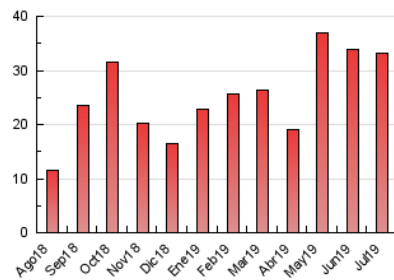

Pàgines (x 1000)