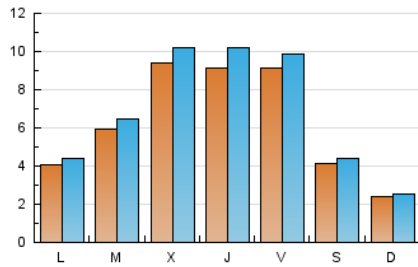

4. Gràfiques (Nacional i Internacional)

4.1 Per dia de la setmana (promig)

N. únics / Visites (x 100)