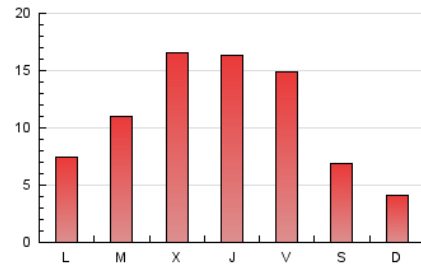

Pàgines (x 100)