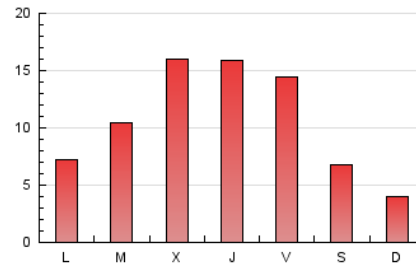

Pàgines (x 100)