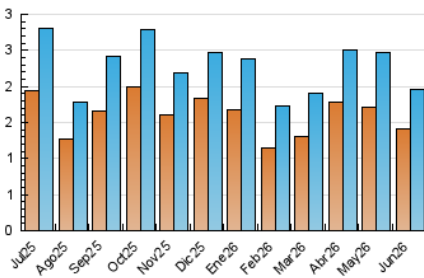

4.3 Per mesos

N. únics / Visites (x 1000)