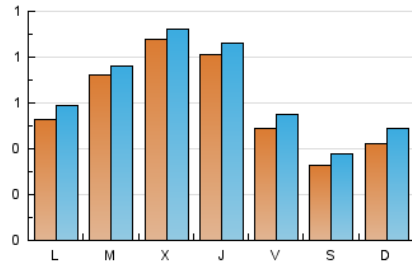

4. Gràfiques (Nacional i Internacional)

4.1 Per dia de la setmana (promig)

N. únics / Visites (x 100)