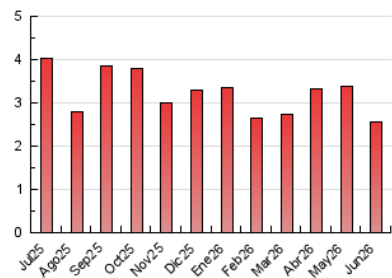

Pàgines (x 1000)