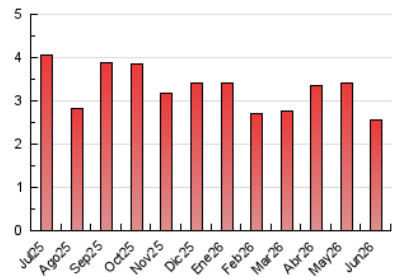

Pàgines (x 1000)