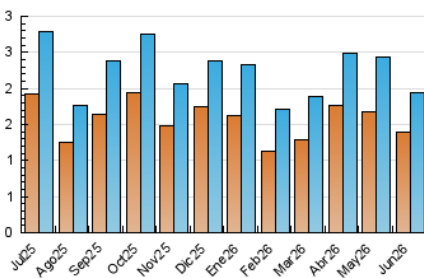

2. Seccions (Nacional)

	PÀGINES	%
HOME	664	26.00 %
RESTA	1.890	74.00 %

3. Per dia del mes (Nacional)

Dia	N. únics	Visites	Pàgines	Dia	N. únics	Visites	Pàgines	Dia	N. únics	Visites	Pàgines
1	58	65	125	11	58	63	84	21	21	24	30
2	51	56	72	12	53	56	87	22	55	57	82
3	28	34	54	13	26	34	49	23	79	83	116
4	41	46	72	14	33	41	54	24	190	198	232
5	43	54	75	15	34	41	69	25	190	198	218
6	27	33	50	16	100	101	117	26	67	70	88
7	69	75	98	17	69	71	80	27	57	62	76
8	76	83	116	18	34	35	42	28	44	53	67
9	81	85	101	19	32	37	49	29	41	47	70
10	59	62	86	20	20	23	28	30	43	49	67

4. Gràfiques (Nacional)

4.1 Per dia de la setmana (promig)

N. únics / Visites (x 100)

Pàgines (x 100)

4.2 Per franja horària (promig)

Visites_ (x 1000)

Pàgines (x 1000)

4.3 Per mesos

N. únics / Visites (x 1000)

Pàgines (x 1000)

5. Observacions

Este Medio Electrónico de Comunicación ha sido medido por la herramienta Google Analytics de Google (GA4).

6. Definicions bàsiques (Para més informació cal veure Normes Tècniques per al Control dels Mitjans Electrònics de Comunicació)