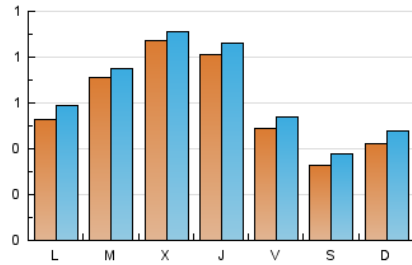

4. Gràfiques (Nacional)

4.1 Per dia de la setmana (promig)

N. únics / Visites (x 100)