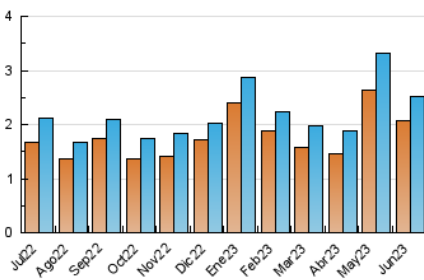

4.3 Per mesos

N. únics / Visites (x 1000)