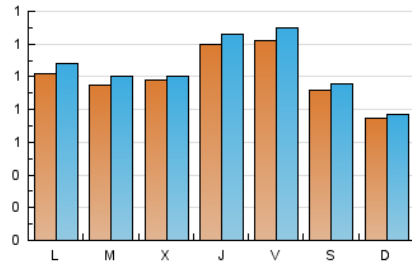

4. Gràfiques (Nacional i Internacional)

4.1 Per dia de la setmana (promig)

N. únics / Visites (x 100)