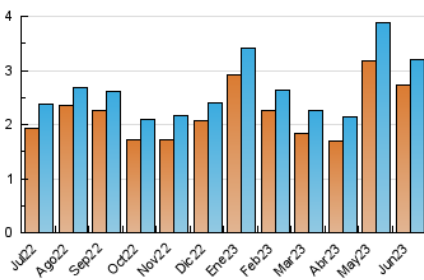

4.3 Per mesos

N. únics / Visites (x 1000)