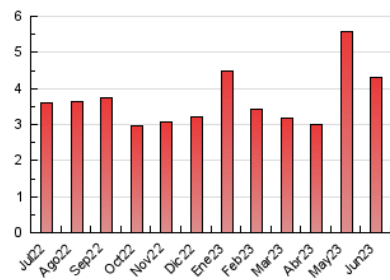

Pàgines (x 1000)