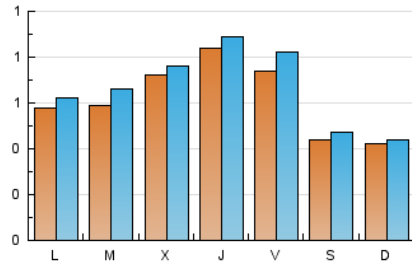

4. Gràfiques (Nacional)

4.1 Per dia de la setmana (promig)

N. únics / Visites (x 100)