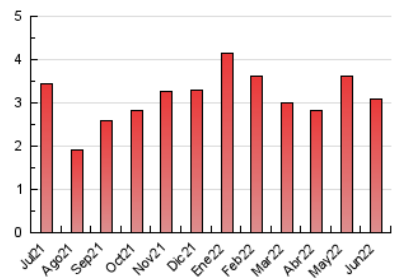

Pàgines (x 1000)