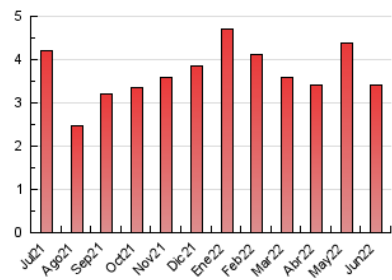

Pàgines (x 1000)