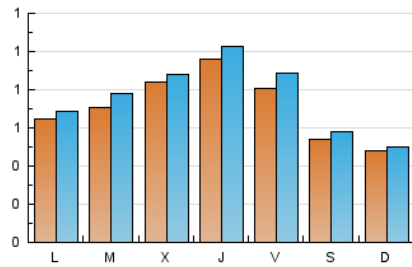

4. Gràfiques (Nacional i Internacional)

4.1 Per dia de la setmana (promig)

N. únics / Visites (x 100)