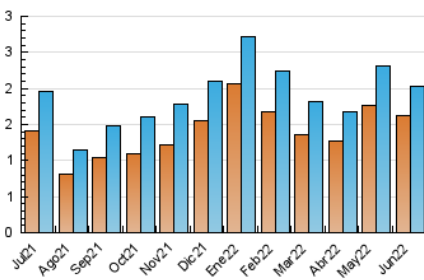

4.3 Per mesos

N. únics / Visites (x 1000)