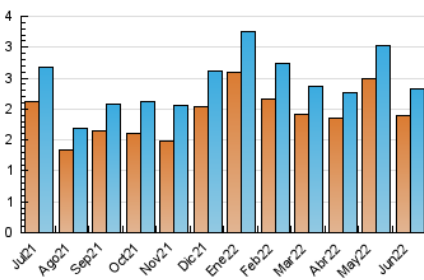

4.3 Per mesos

N. únics / Visites (x 1000)