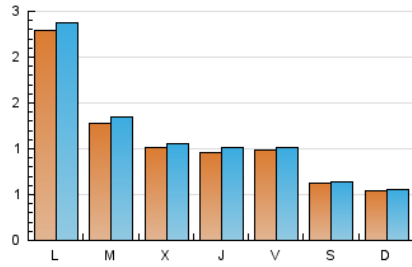

4. Gràfiques (Nacional i Internacional)

4.1 Per dia de la setmana (promig)

N. únics / Visites (x 100)