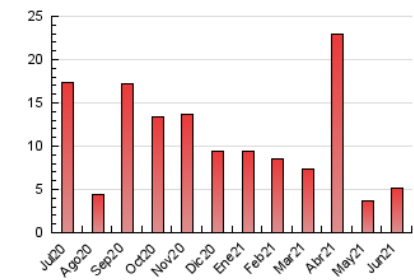

Pàgines (x 1000)