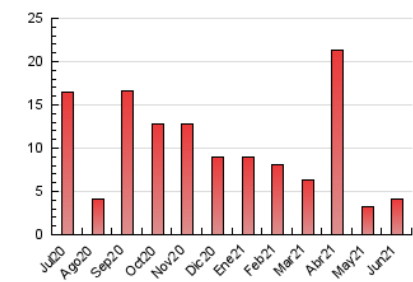

Pàgines (x 1000)