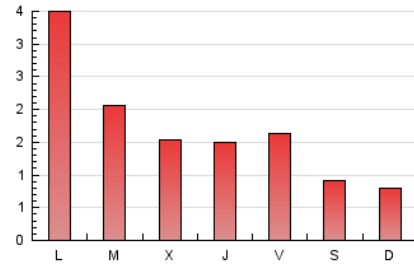

Pàgines (x 100)