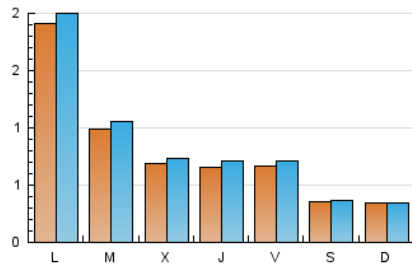

4. Gràfiques (Nacional)

4.1 Per dia de la setmana (promig)

N. únics / Visites (x 100)