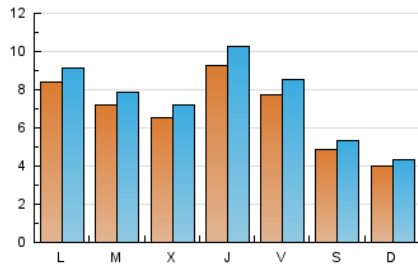

4. Gràfiques (Nacional i Internacional)

4.1 Per dia de la setmana (promig)

N. únics / Visites (x 100)