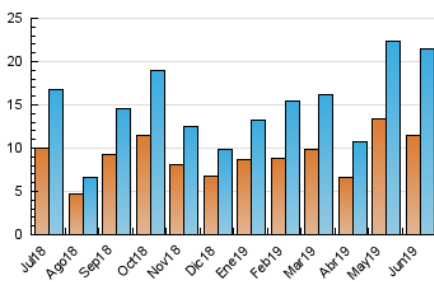

4.3 Per mesos

N. únics / Visites (x 1000)