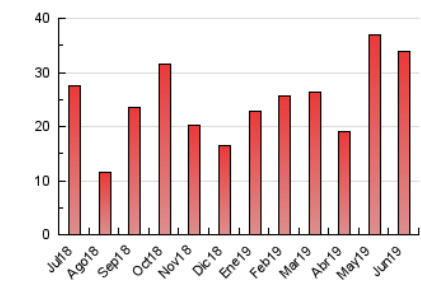

Pàgines (x 1000)