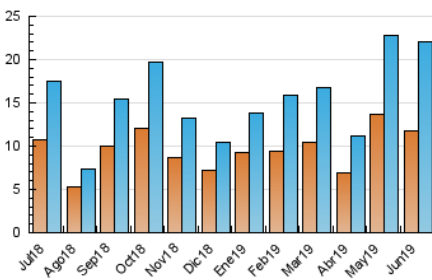

4.3 Per mesos

N. únics / Visites (x 1000)