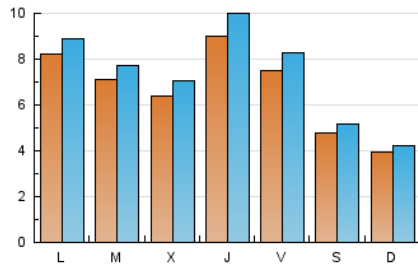

4. Gràfiques (Nacional)

4.1 Per dia de la setmana (promig)

N. únics / Visites (x 100)