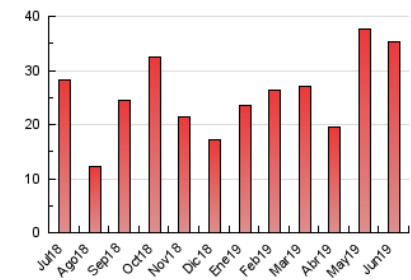

Pàgines (x 1000)