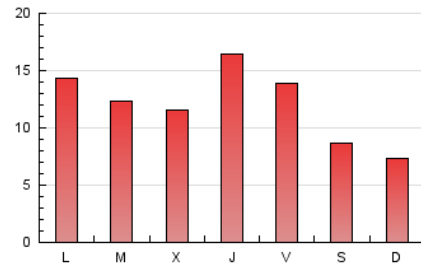

Pàgines (x 100)