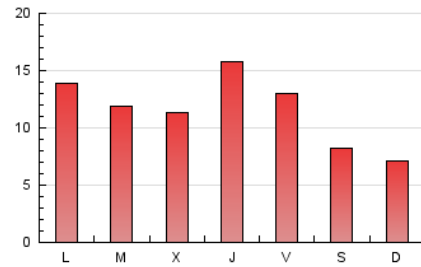

Pàgines (x 100)