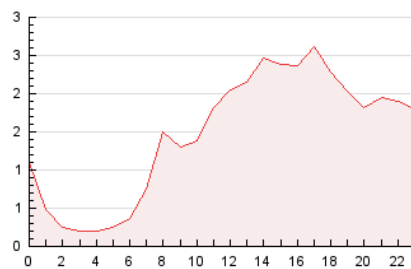

2. Seccions (Nacional i Internacional)

	PÀGINES	%
HOME	3.908	11.04 %
RESTA	31.499	88.96 %

3. Per dia del mes (Nacional i Internacional)

Dia	N. únics	Visites	Pàgines	Dia	N. únics	Visites	Pàgines	Dia	N. únics	Visites	Pàgines
1	375	415	630	11	595	662	1.038	21	947	1.006	1.461
2	248	281	451	12	525	572	960	22	397	432	723
3	482	550	956	13	832	963	1.612	23	309	326	535
4	604	664	1.054	14	654	767	1.322	24	1.574	1.650	2.288
5	596	701	1.165	15	889	976	1.678	25	832	884	1.385
6	762	817	1.347	16	535	565	1.104	26	697	747	1.089
7	847	933	1.540	17	599	654	1.205	27	907	1.016	1.571
8	428	454	692	18	861	943	1.452	28	636	709	1.211
9	221	243	437	19	788	872	1.429	29	351	377	613
10	699	788	1.264	20	1.212	1.313	2.063	30	696	754	1.132

4. Gràfiques (Nacional i Internacional)

4.1 Per dia de la setmana (promig)

N. únics / Visites (x 100)

Pàgines (x 100)

4.2 Per franja horària (promig)

Visites (x 1000)

Pàgines (x 1000)

4.3 Per mesos