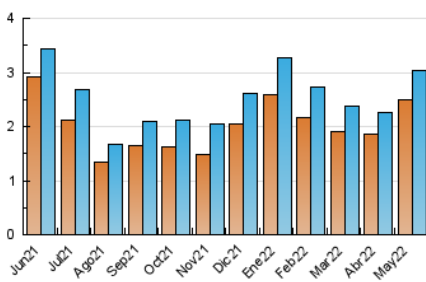

4.3 Per mesos

N. únics / Visites (x 1000)