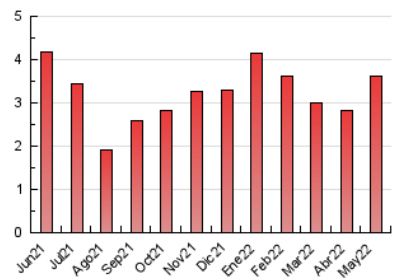

Pàgines (x 1000)