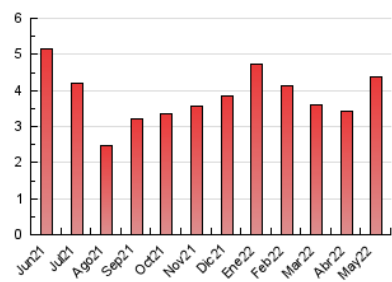

Pàgines (x 1000)