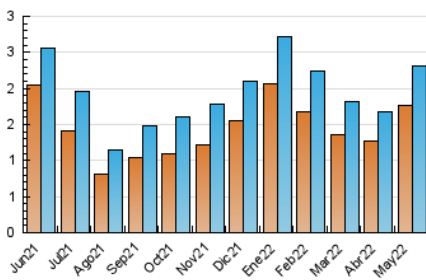

4.3 Per mesos

N. únics / Visites (x 1000)