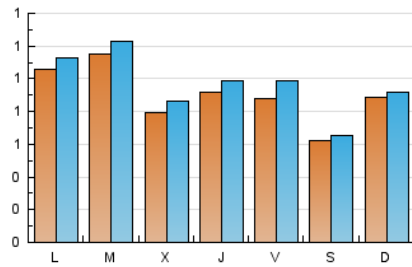

4. Gràfiques (Nacional i Internacional)

4.1 Per dia de la setmana (promig)

N. únics / Visites (x 100)