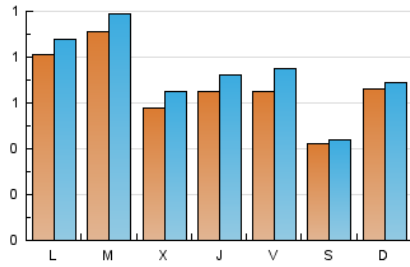

4. Gràfiques (Nacional)

4.1 Per dia de la setmana (promig)

N. únics / Visites (x 100)