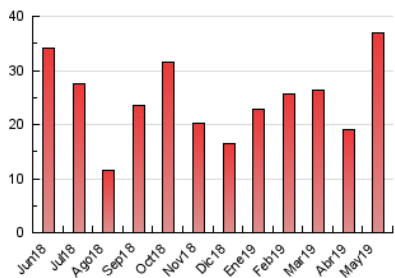

Pàgines (x 1000)