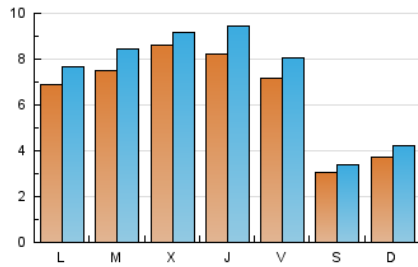

4. Gràfiques (Nacional i Internacional)

4.1 Per dia de la setmana (promig)

N. únics / Visites (x 100)