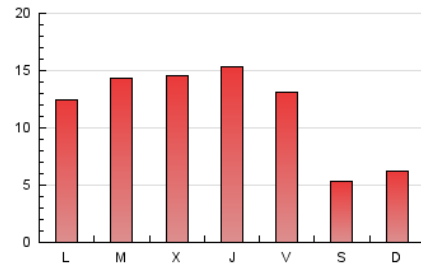

Pàgines (x 100)