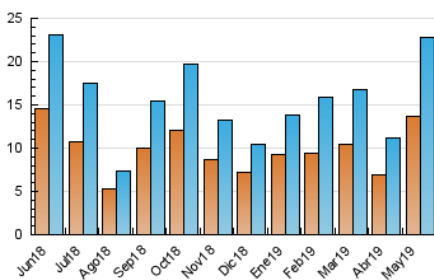

4.3 Per mesos

N. únics / Visites (x 1000)