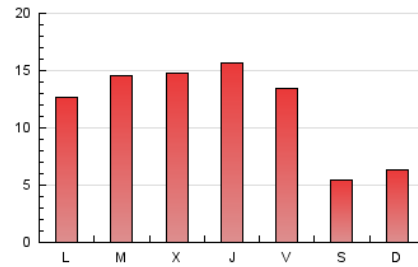

Pàgines (x 100)