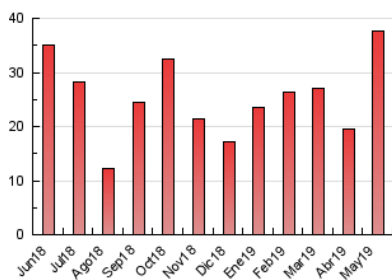

Pàgines (x 1000)