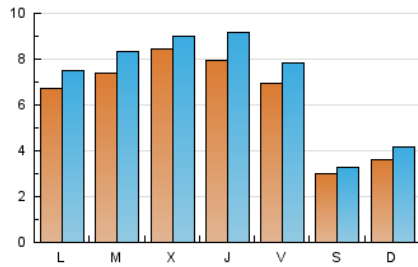

4. Gràfiques (Nacional)

4.1 Per dia de la setmana (promig)

N. únics / Visites (x 100)