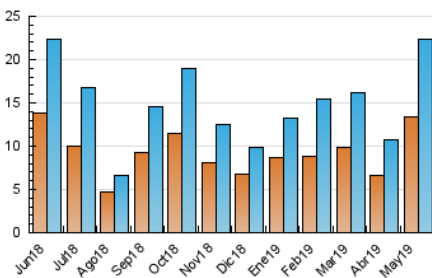

4.3 Per mesos

N. únics / Visites (x 1000)