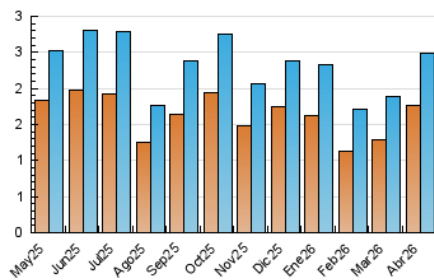

4.3 Per mesos

N. únics / Visites (x 1000)