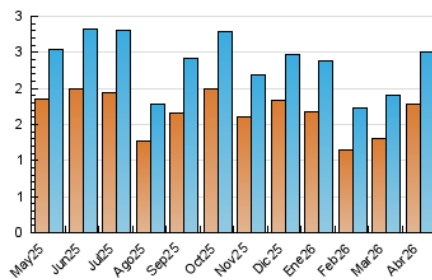

4.3 Per mesos

N. únics / Visites (x 1000)