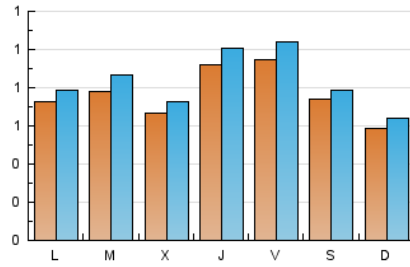

4. Gràfiques (Nacional i Internacional)

4.1 Per dia de la setmana (promig)

N. únics / Visites (x 100)