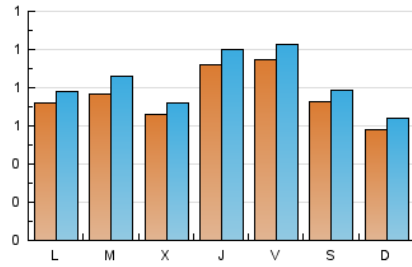

4. Gràfiques (Nacional)

4.1 Per dia de la setmana (promig)

N. únics / Visites (x 100)