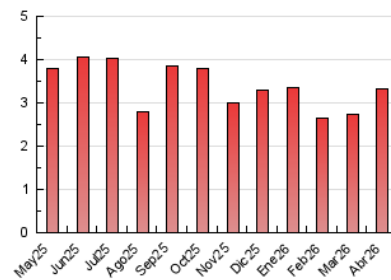

Pàgines (x 1000)