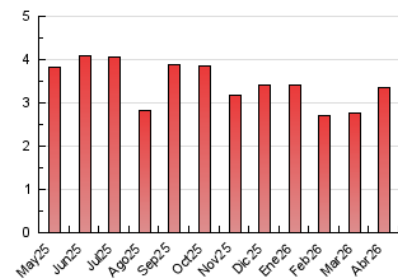

Pàgines (x 1000)