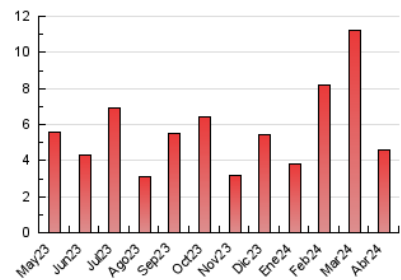

Pàgines (x 1000)