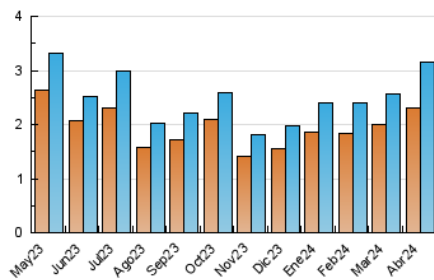

4.3 Per mesos

N. únics / Visites (x 1000)