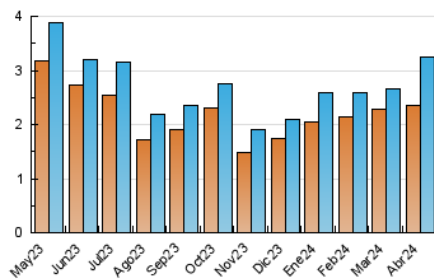

4.3 Per mesos

N. únics / Visites (x 1000)