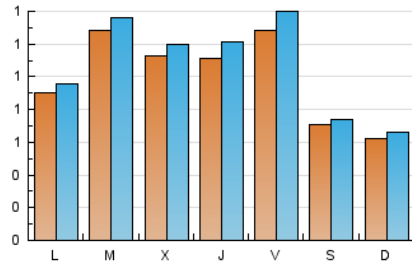

4. Gràfiques (Nacional i Internacional)

4.1 Per dia de la setmana (promig)

N. únics / Visites (x 100)