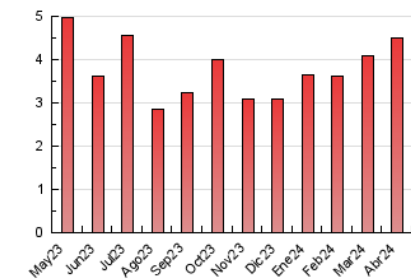

Pàgines (x 1000)