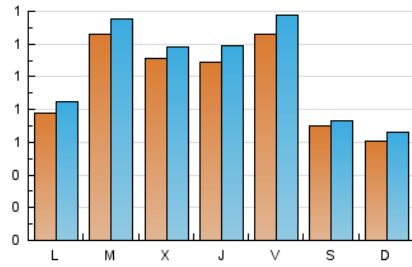

4. Gràfiques (Nacional)

4.1 Per dia de la setmana (promig)

N. únics / Visites (x 100)