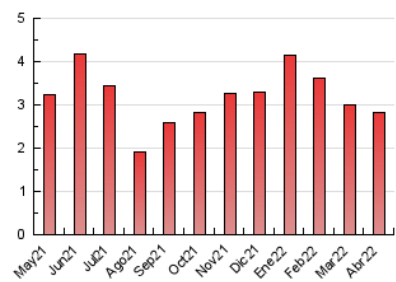

Pàgines (x 1000)