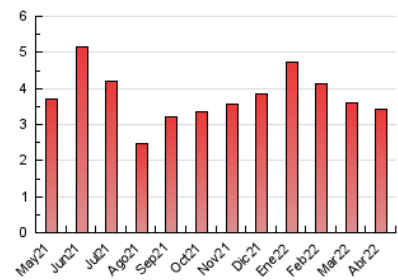

Pàgines (x 1000)