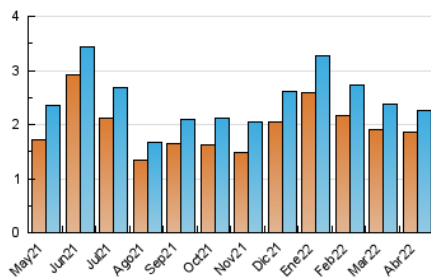

4.3 Per mesos

N. únics / Visites (x 1000)