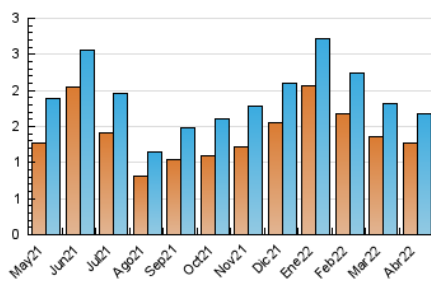

4.3 Per mesos

N. únics / Visites (x 1000)