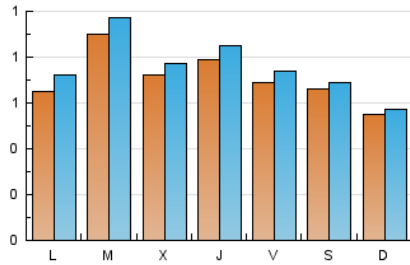

4. Gràfiques (Nacional i Internacional)

4.1 Per dia de la setmana (promig)

N. únics / Visites (x 100)