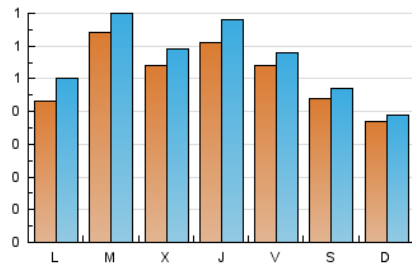

4. Gràfiques (Nacional)

4.1 Per dia de la setmana (promig)

N. únics / Visites (x 100)