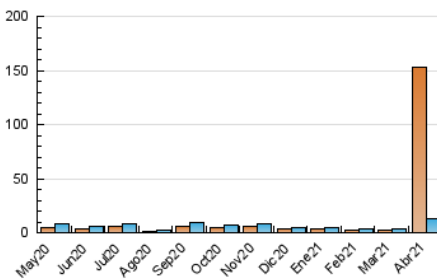

4.3 Per mesos

N. únics / Visites (x 1000)