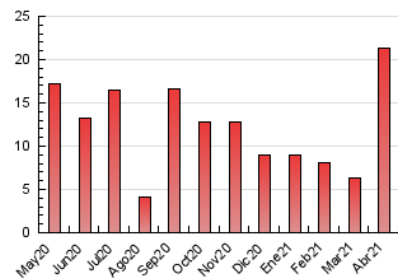

Pàgines (x 1000)