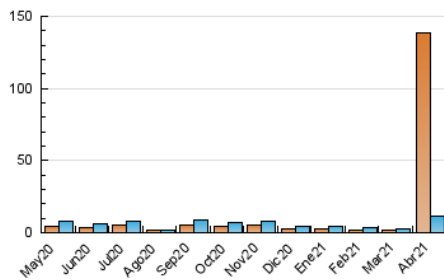

4.3 Per mesos

N. únics / Visites (x 1000)