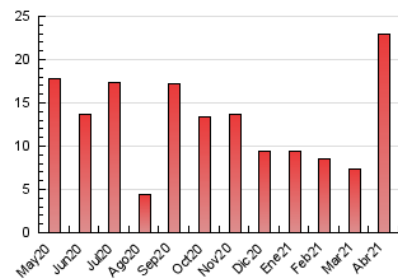

Pàgines (x 1000)