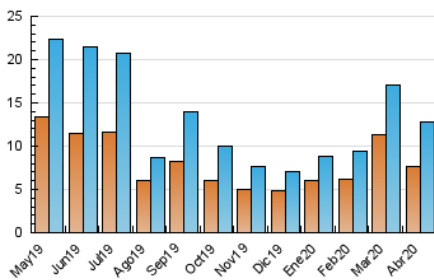

4.3 Per mesos

N. únics / Visites (x 1000)