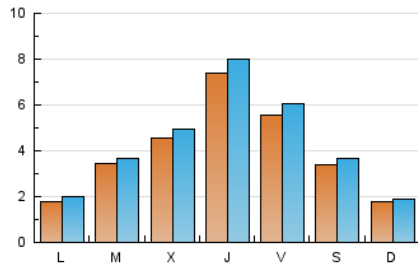

4. Gràfiques (Nacional i Internacional)

4.1 Per dia de la setmana (promig)

N. únics / Visites (x 100)