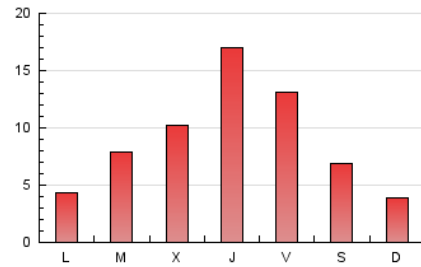

Pàgines (x 100)