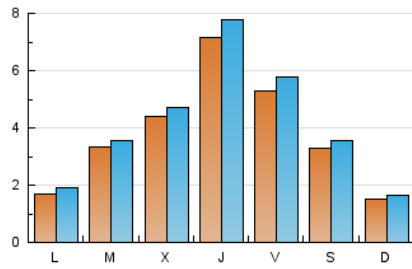

4. Gràfiques (Nacional)

4.1 Per dia de la setmana (promig)

N. únics / Visites (x 100)