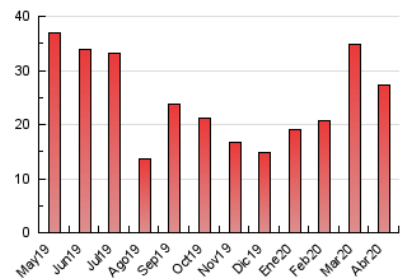

Pàgines (x 1000)