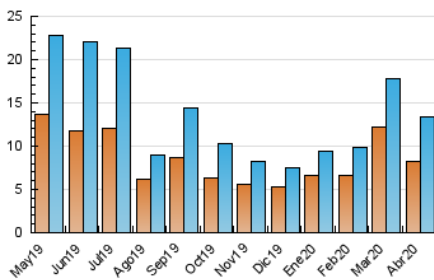

4.3 Per mesos

N. únics / Visites (x 1000)