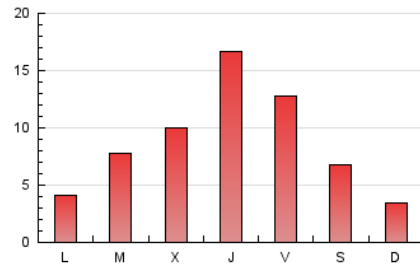

Pàgines (x 100)