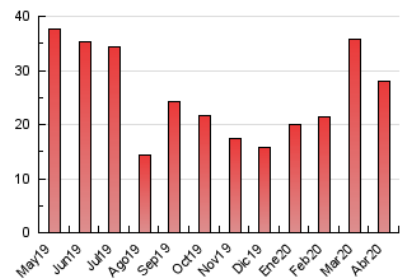

Pàgines (x 1000)