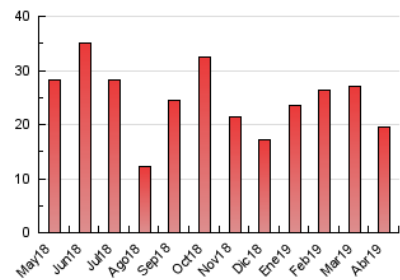

Pàgines (x 1000)