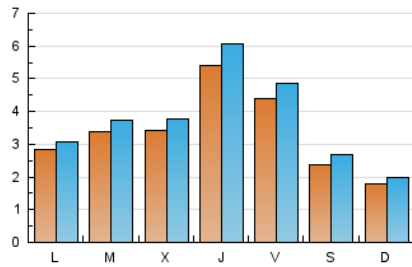

4. Gràfiques (Nacional i Internacional)

4.1 Per dia de la setmana (promig)

N. únics / Visites (x 100)