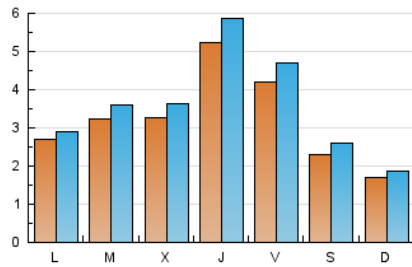

4. Gràfiques (Nacional)

4.1 Per dia de la setmana (promig)

N. únics / Visites (x 100)