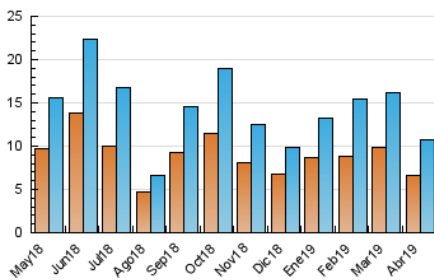

4.3 Per mesos

N. únics / Visites (x 1000)