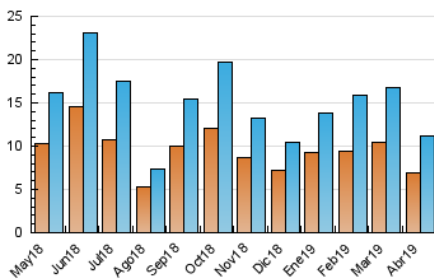

4.3 Per mesos

N. únics / Visites (x 1000)