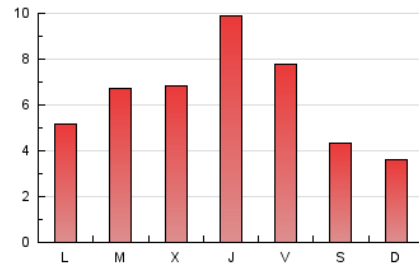

Pàgines (x 100)