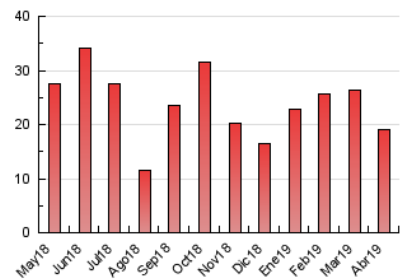

Pàgines (x 1000)