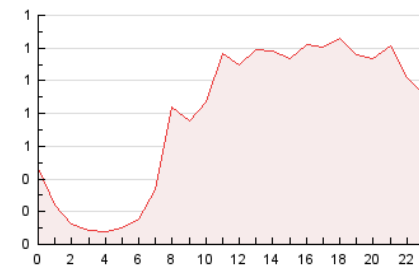

2. Seccions (Nacional)

	PÀGINES	%
HOME	2.703	14.26 %
RESTA	16.249	85.74 %

3. Per dia del mes (Nacional)

Dia	N. únics	Visites	Pàgines	Dia	N. únics	Visites	Pàgines	Dia	N. únics	Visites	Pàgines
1	268	289	459	11	877	977	1.531	21	90	105	196
2	377	423	805	12	658	733	1.269	22	111	116	197
3	185	220	441	13	416	467	765	23	168	190	370
4	328	385	675	14	291	308	602	24	348	382	742
5	311	361	620	15	149	168	365	25	498	559	1.028
6	158	181	353	16	233	255	514	26	530	589	919
7	138	150	337	17	483	532	952	27	224	250	388
8	409	429	670	18	392	425	730	28	162	187	309
9	523	568	971	19	181	194	311	29	414	455	885
10	294	321	596	20	124	147	238	30	324	359	714

4. Gràfiques (Nacional)

4.1 Per dia de la setmana (promig)

N. únics / Visites (x 100)

Pàgines (x 100)

4.2 Per franja horària (promig)

Visites (x 1000)

Pàgines (x 1000)

4.3 Per mesos