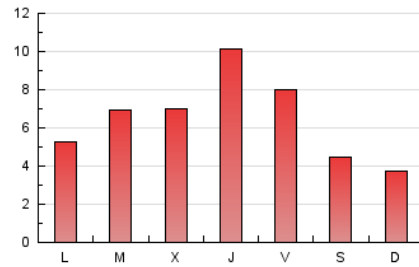

Pàgines (x 100)