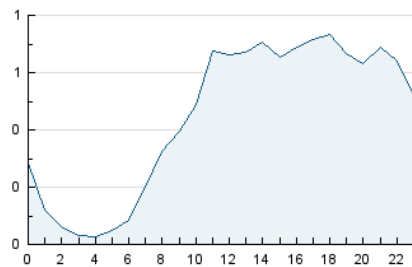

2. Seccions (Nacional)

	PÀGINES	%
HOME	2.703	14.26 %
RESTA	16.249	85.74 %

3. Per dia del mes (Nacional)

Dia	N. únics	Visites	Pàgines	Dia	N. únics	Visites	Pàgines	Dia	N. únics	Visites	Pàgines
1	268	289	459	11	877	977	1.531	21	90	105	196
2	377	423	805	12	658	733	1.269	22	111	116	197
3	185	220	441	13	416	467	765	23	168	190	370
4	328	385	675	14	291	308	602	24	348	382	742
5	311	361	620	15	149	168	365	25	498	559	1.028
6	158	181	353	16	233	255	514	26	530	589	919
7	138	150	337	17	483	532	952	27	224	250	388
8	409	429	670	18	392	425	730	28	162	187	309
9	523	568	971	19	181	194	311	29	414	455	885
10	294	321	596	20	124	147	238	30	324	359	714

4. Gràfiques (Nacional)

4.1 Per dia de la setmana (promig)

N. únics / Visites (x 100)

Pàgines (x 100)

4.2 Per franja horària (promig)

Visites (x 1000)

Pàgines (x 1000)

4.3 Per mesos