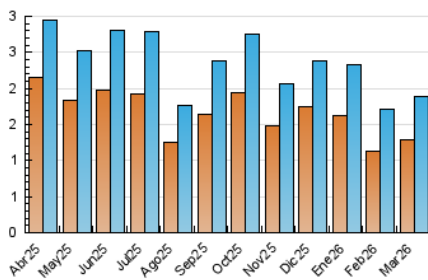

4.3 Per mesos

N. únics / Visites (x 1000)