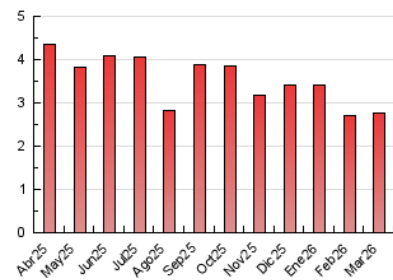

Pàgines (x 1000)