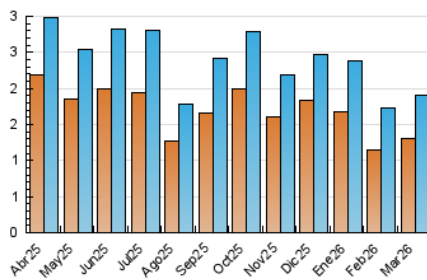

4.3 Per mesos

N. únics / Visites (x 1000)