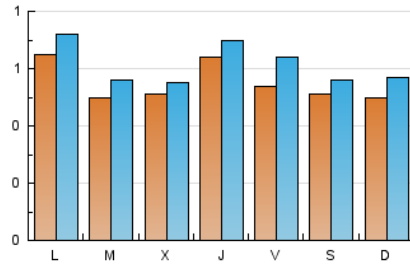

4. Gràfiques (Nacional i Internacional)

4.1 Per dia de la setmana (promig)

N. únics / Visites (x 100)