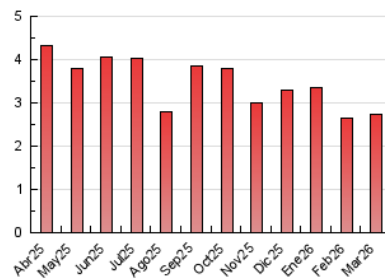

Pàgines (x 1000)