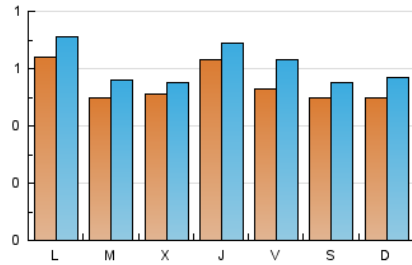

4. Gràfiques (Nacional)

4.1 Per dia de la setmana (promig)

N. únics / Visites (x 100)