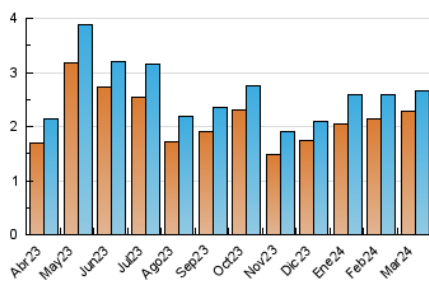

4.3 Per mesos

N. únics / Visites (x 1000)