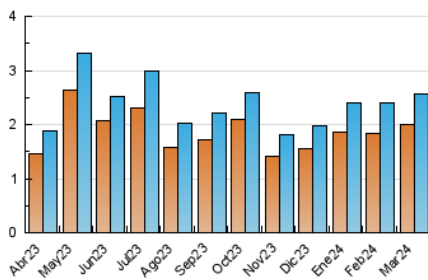

4.3 Per mesos

N. únics / Visites (x 1000)