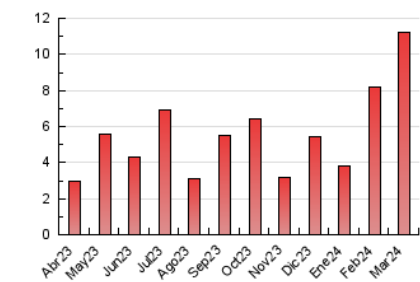

Pàgines (x 1000)