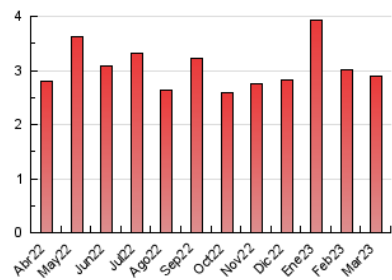

Pàgines (x 1000)