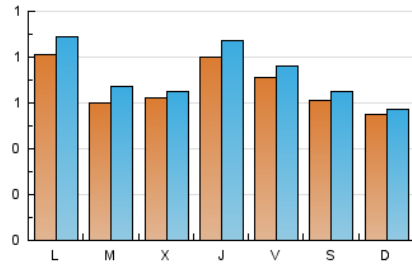

4. Gràfiques (Nacional i Internacional)

4.1 Per dia de la setmana (promig)

N. únics / Visites (x 100)