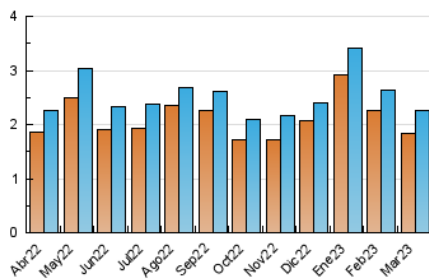

4.3 Per mesos

N. únics / Visites (x 1000)