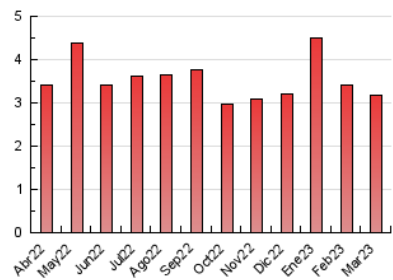

Pàgines (x 1000)