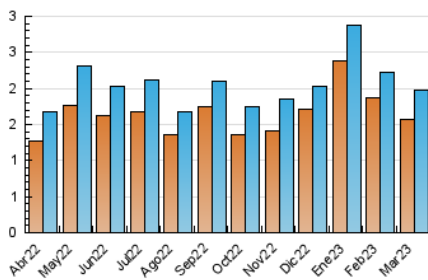

4.3 Per mesos

N. únics / Visites (x 1000)